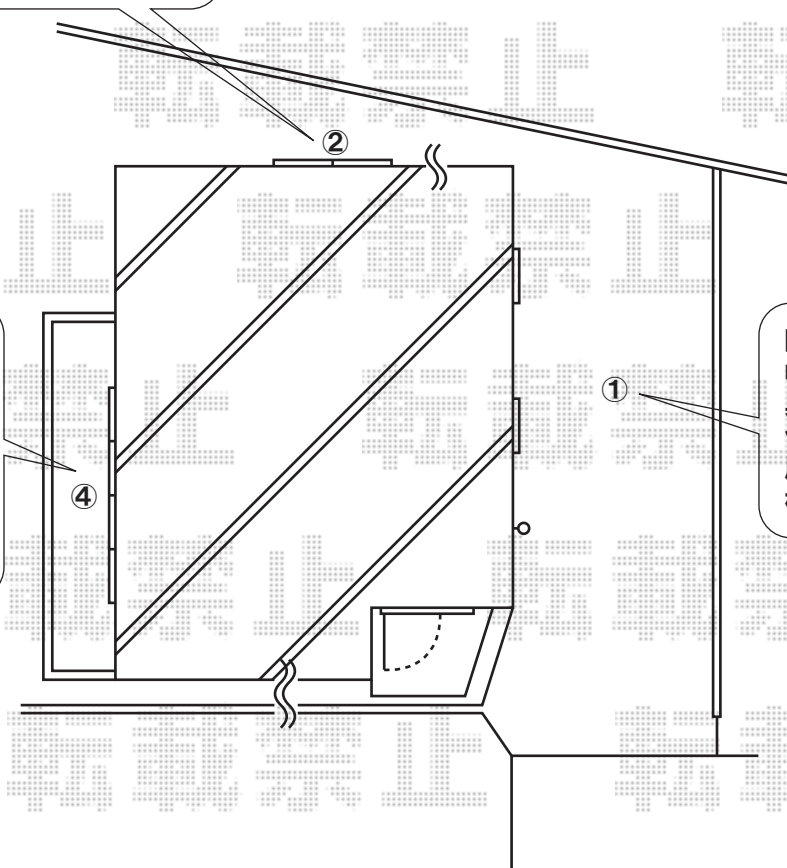

トステム アルファテラスF型 ルーフタイプ 600タイプ
間口=関東間1.0間(1,840mm) ※屋根幅2,320mm
出幅=2尺(585mm)
色:ホワイト
屋根材:アクアシャインポリカーボネート(ブルースモーク)
柱仕様:柱無し

トステム ライザーテラス バルコニー用 600タイプ
間口=関東間2.0間(3,650mm) ※屋根幅3,800mm
もしくは、関東間2.5間通し(4,605mm) ※屋根幅4,740mm
出幅=3尺(885mm)
色:ホワイト
屋根材:アクアシャインポリカーボネート(ブルースモーク)
柱仕様:出幅自在桁 ロング柱仕様
オプション:吊り下げ物干し 標準 2本入

※吊り下げ物干しの取付位置と高さをご指示くださいませ

トステム カーブポートシグマII 延長 [5024+1424]
幅=2,401mm
奥行=6,412mm もしくは 7,118mm
色:シャイングレー
屋根材:熱線吸収アクアポリカーボネート(ブルースモーク)
柱仕様:ロング柱23仕様(有効高 約2,300mm)

※柱足元のハツリ作業を行います。
また、間口幅の切詰加工を致します。

施工当日は、お手数ではございますが、必ずお立会い頂き、
取付位置の最終のご指示・ご確認を頂けます様、お願い致します。