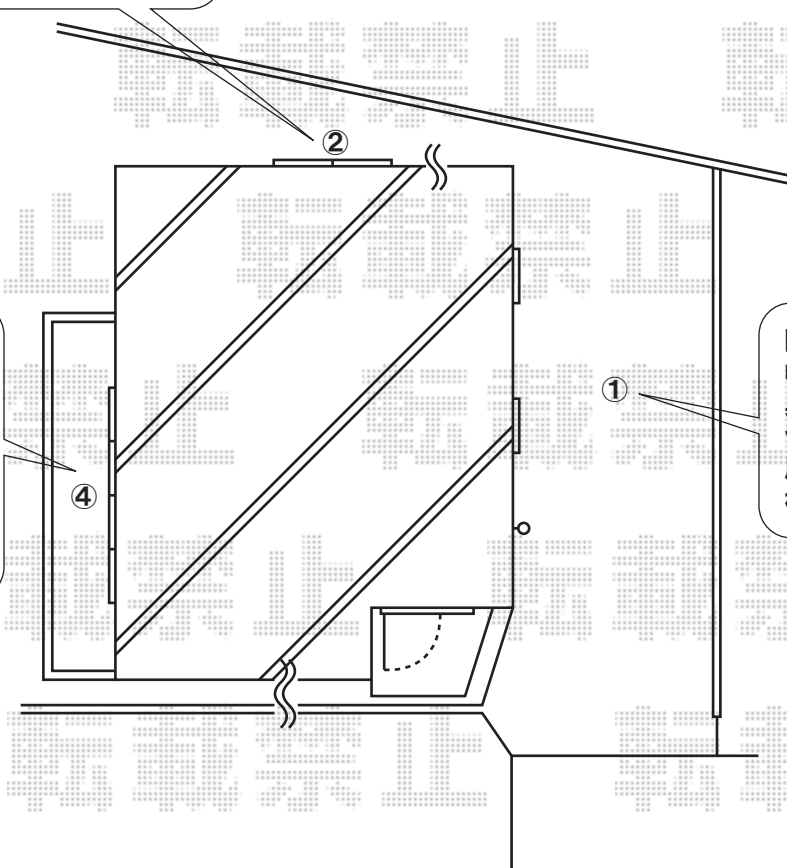

トステム アルファテラスF型 ルーフタイプ 600タイプ
間口=関東間1.0間(1,840mm) ※屋根幅2,320mm
出幅=2尺(585mm)
色:ホワイト
屋根材:アクアシャインポリカーボネート(ブルースモーク)
柱仕様:柱無し

トステム ライザーテラス バルコニー用 600タイプ
間口=関東間2.0間(3,650mm) ※屋根幅3,800mm
もしくは、関東間2.5間通し(4,605mm) ※屋根幅4,740mm
出幅=3尺(885mm)
色:ホワイト
屋根材:アクアシャインポリカーボネート(ブルースモーク)
柱仕様:出幅自在桁 ロング柱仕様
オプション:吊り下げ物干し 標準 2本入

※吊り下げ物干しの取付位置と高さをご指示くださいませ

トステム カーブポートシグマII 延長 [5024+1424]
幅=2,401mm
奥行=6,412mm もしくは 7,118mm
色:シャイングレー
屋根材:熱線吸収アクアポリカーボネート(ブルースモーク)
柱仕様:ロング柱23仕様(有効高 約2,300mm)

※柱足元のハツリ作業を行います。
また、間口幅の切詰加工を致します。

施工当日は、お手数ではございますが、必ずお立会い頂き、
取付位置の最終のご指示・ご確認を頂けます様、お願い致します。