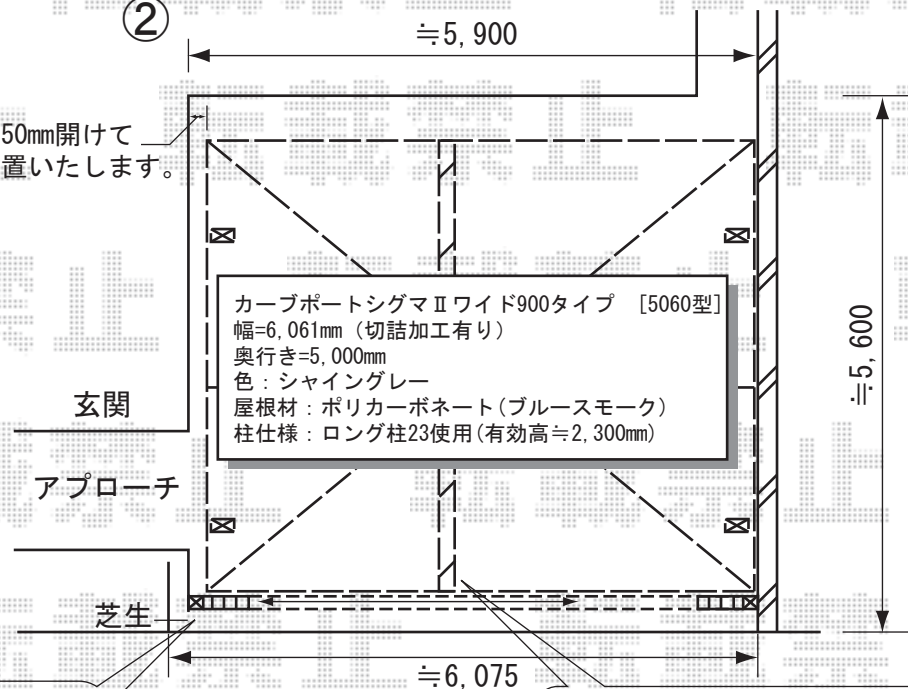

①

≒5,900

キャスターが通る真中の芝生には、モルタルを埋めます。

②

≒5,900

≒50mm開けて設置いたします。

キャスターが通る真中の芝生には、モルタルを埋めます。

アルシャインM型 伸縮門扉Aタイプ[片開き]
間口幅=5,273mm 全幅=6,232mm
たたみ幅=896mm
高さ=1,000mm
キャスター数=4個
色：シャイングレー

アルシャインM型 伸縮門扉Aタイプ[両開き]
間口幅=5,616mm 全幅=6,739mm
たたみ幅=574mm+549mm
高さ=1,200mm
キャスター数=4個
色：シャイングレー

①の図面は、カーブポートシグマII [5054型] アルシャインM型Aタイプ[片開き]

②の図面は、カーブポートシグマII [5060型] アルシャインM型Aタイプ[両開き] をそれぞれ組合わせた場合の参考図面となっております。