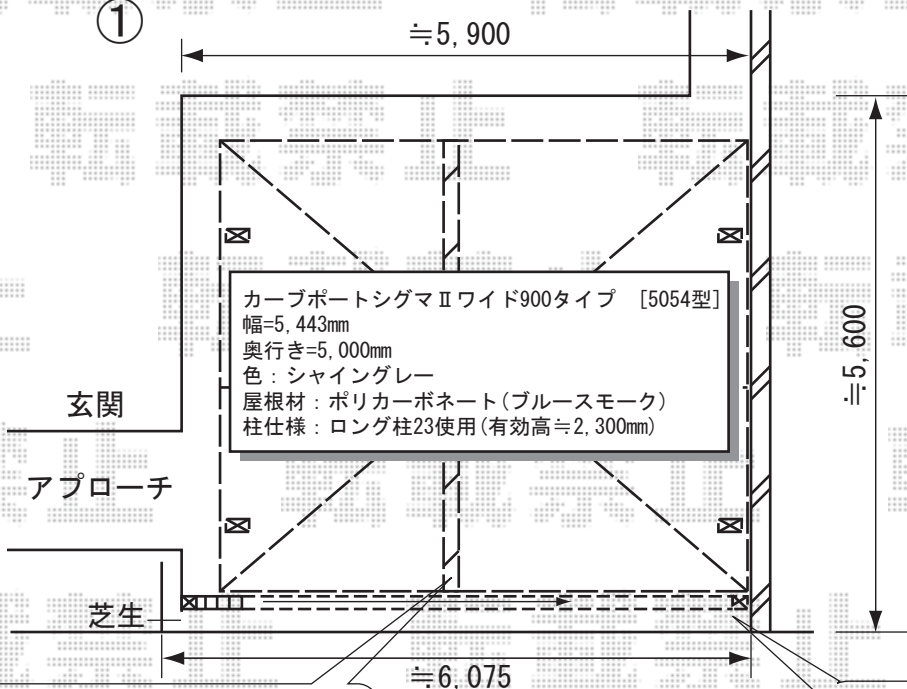

①

≒5,900

キャスターが通る真中の芝生には、モルタルを埋めます。

②

≒5,900

≒50mm開けて設置いたします。

キャスターが通る真中の芝生には、モルタルを埋めます。

アルシャインM型 伸縮門扉Aタイプ[片開き]
間口幅=5,273mm 全幅=6,232mm
たたみ幅=896mm
高さ=1,000mm
キャスター数=4個
色：シャイングレー

アルシャインM型 伸縮門扉Aタイプ[両開き]
間口幅=5,616mm 全幅=6,739mm
たたみ幅=574mm+549mm
高さ=1,200mm
キャスター数=4個
色：シャイングレー

①の図面は、カーブポートシグマII [5054型] アルシャインM型Aタイプ[片開き]

②の図面は、カーブポートシグマII [5060型] アルシャインM型Aタイプ[両開き] をそれぞれ組合わせた場合の参考図面となっております。