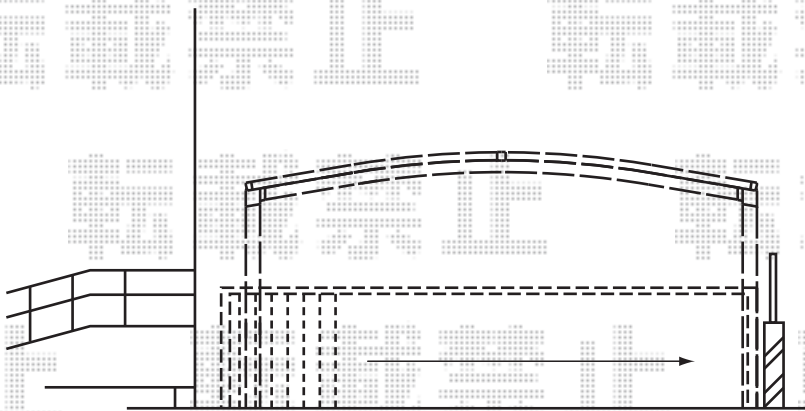

①

≒5,900

キャスターが通る真中の芝生には、モルタルを埋めます。

②

≒5,900

≒50mm開けて設置いたします。

キャスターが通る真中の芝生には、モルタルを埋めます。

アルシャインM型 伸縮門扉Aタイプ[片開き]
間口幅=5,273mm 全幅=6,232mm
たたみ幅=896mm
高さ=1,000mm
キャスター数=4個
色：シャイングレー

アルシャインM型 伸縮門扉Aタイプ[両開き]
間口幅=5,616mm 全幅=6,739mm
たたみ幅=574mm+549mm
高さ=1,200mm
キャスター数=4個
色：シャイングレー

①の図面は、カーブポートシグマII [5054型] アルシャインM型Aタイプ[片開き]

②の図面は、カーブポートシグマII [5060型] アルシャインM型Aタイプ[両開き] をそれぞれ組合わせた場合の参考図面となっております。