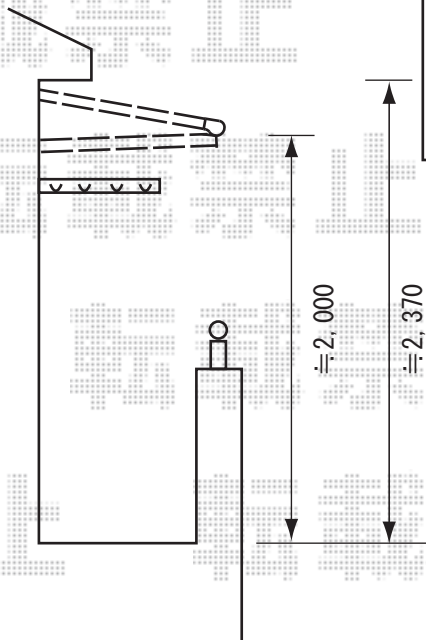

アルファルーフト型
 間口1.0間 (1,840mm)

アルファテラスRB型
 間口1.0間 (1,850mm)

アルファルーフト型 600タイプ 2階設置型
 間口=間口1.0間 (柱芯々1,840mm、屋根幅2,320mm)
 出幅=3尺 (855mm)
 色: シャイングレー
 屋根材: ポリカーボネート (ブルースモーク)
 柱仕様: 柱無し仕様

アルファテラスRB型 600タイプ 2階設置型
 間口=間口1.0間 (柱芯々1,850mm、屋根幅2,320mm)
 出幅=3尺 (855mm)
 色: シャイングレー
 屋根材: ポリカーボネート (ブルースモーク)
 柱仕様: 出幅自在桁