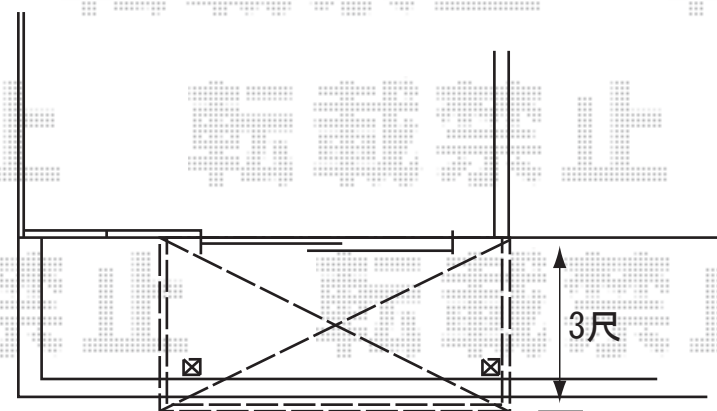

アルファルーフト型
 間口1.0間 (1,840mm)

アルファテラスRB型
 間口1.0間 (1,850mm)

アルファルーフト型 600タイプ 2階設置型
 間口=間口1.0間 (柱芯々1,840mm、屋根幅2,320mm)
 出幅=3尺 (855mm)
 色: シャイングレー
 屋根材: ポリカーボネート (ブルースモーク)
 柱仕様: 柱無し仕様

アルファテラスRB型 600タイプ 2階設置型
 間口=間口1.0間 (柱芯々1,850mm、屋根幅2,320mm)
 出幅=3尺 (855mm)
 色: シャイングレー
 屋根材: ポリカーボネート (ブルースモーク)
 柱仕様: 出幅自在桁