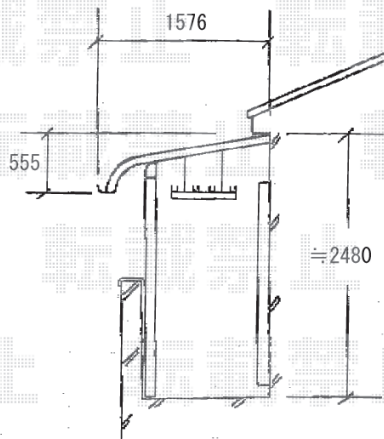

エクスショップ

[HTTP://WWW.EX-SHOP.NET](http://www.ex-shop.net)

ライザーテラス 600タイプ 2階設置型
間口=2.0間 (3650mm)
出幅=5尺 (1485mm)
柱仕様：ロング柱・出幅自在桁
オプション：吊り下げ物干し 標準 2本入

※上記の寸法は、施工時において多少の誤差が発生致します。
何卒、ご了承くださいませ。

EX-SHOP
<http://www.ex-shop.net>