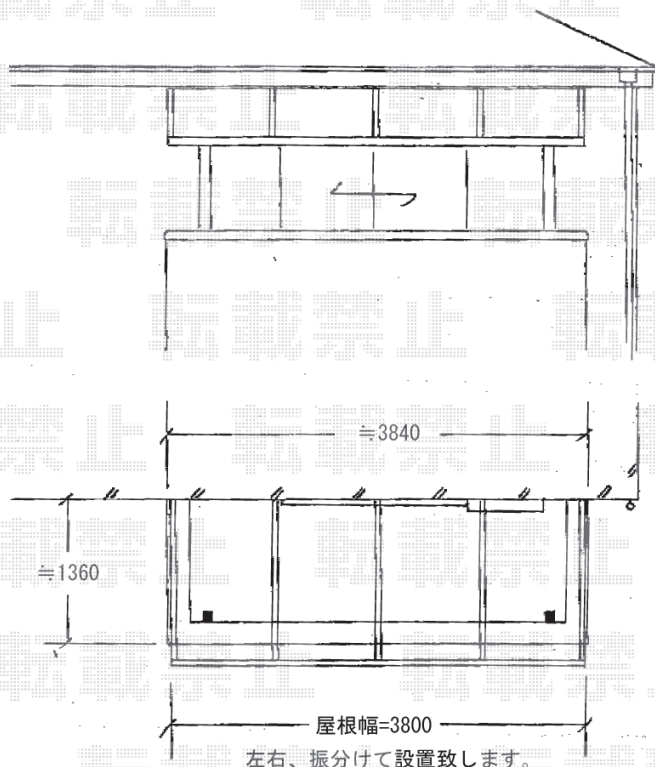

エクスショップ

[HTTP://WWW.EX-SHOP.NET](http://www.ex-shop.net)

ライザーテラス 600タイプ 2階設置型
間口=2.0間 (3650mm)
出幅=5尺 (1485mm)
柱仕様：ロング柱・出幅自在桁
オプション：吊り下げ物干し 標準 2本入

※上記の寸法は、施工時において多少の誤差が発生致します。
何卒、ご了承くださいませ。

EX-SHOP
<http://www.ex-shop.net>