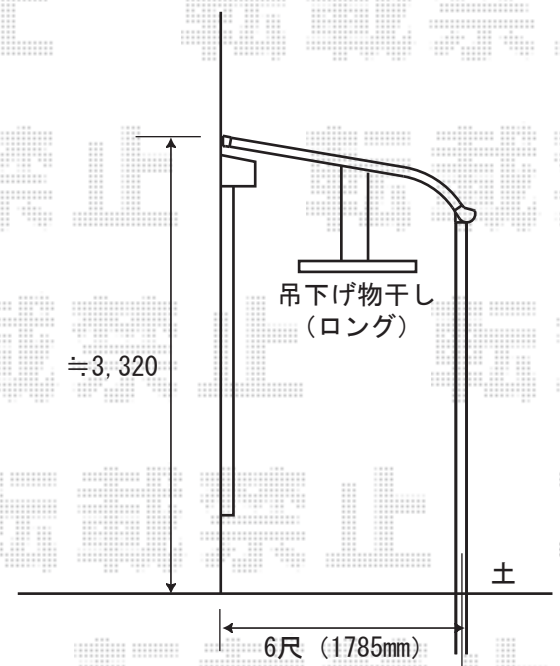

アルファテラスRB型 600 1階設置型
 関東2.0間(3650mm 屋根幅3840mm)×6尺(1785mm)
 ポリカーボネート(クリアマット) ロング柱、標準柱仕様 ブラック
 吊り下げ物干し 標準 ロング 2本入

現場状況や作図制限により概略図の内容と多少の違いが生じることがございます。
 施工時は、現場優先とさせていただきますので、お立会い頂き、
 最終のご指示のほど、何卒、宜しくお願い致します。