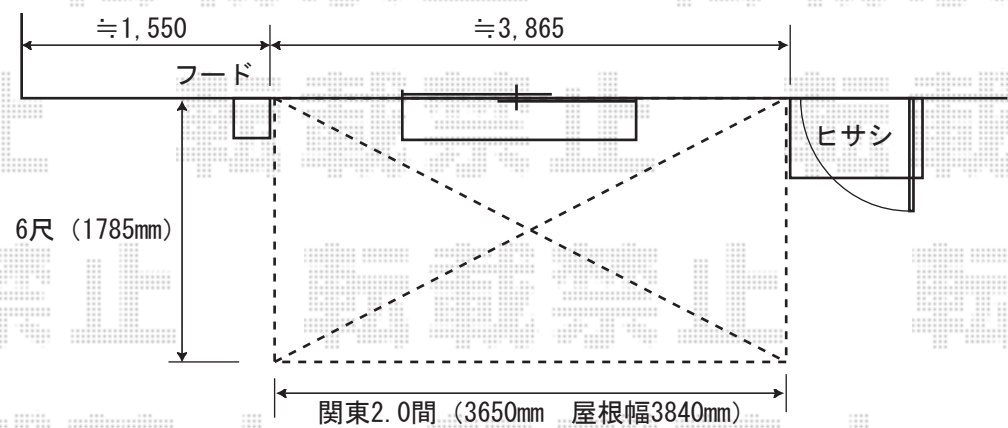

アルファテラスRB型 600 1階設置型
 関東2.0間(3650mm 屋根幅3840mm)×6尺(1785mm)
 ポリカーボネート(クリアマット) ロング柱、標準柱仕様 ブラック
 吊り下げ物干し 標準 ロング 2本入

現場状況や作図制限により概略図の内容と多少の違いが生じることがございます。
 施工時は、現場優先とさせていただきますので、お立会い頂き、
 最終のご指示のほど、何卒、宜しくお願い致します。