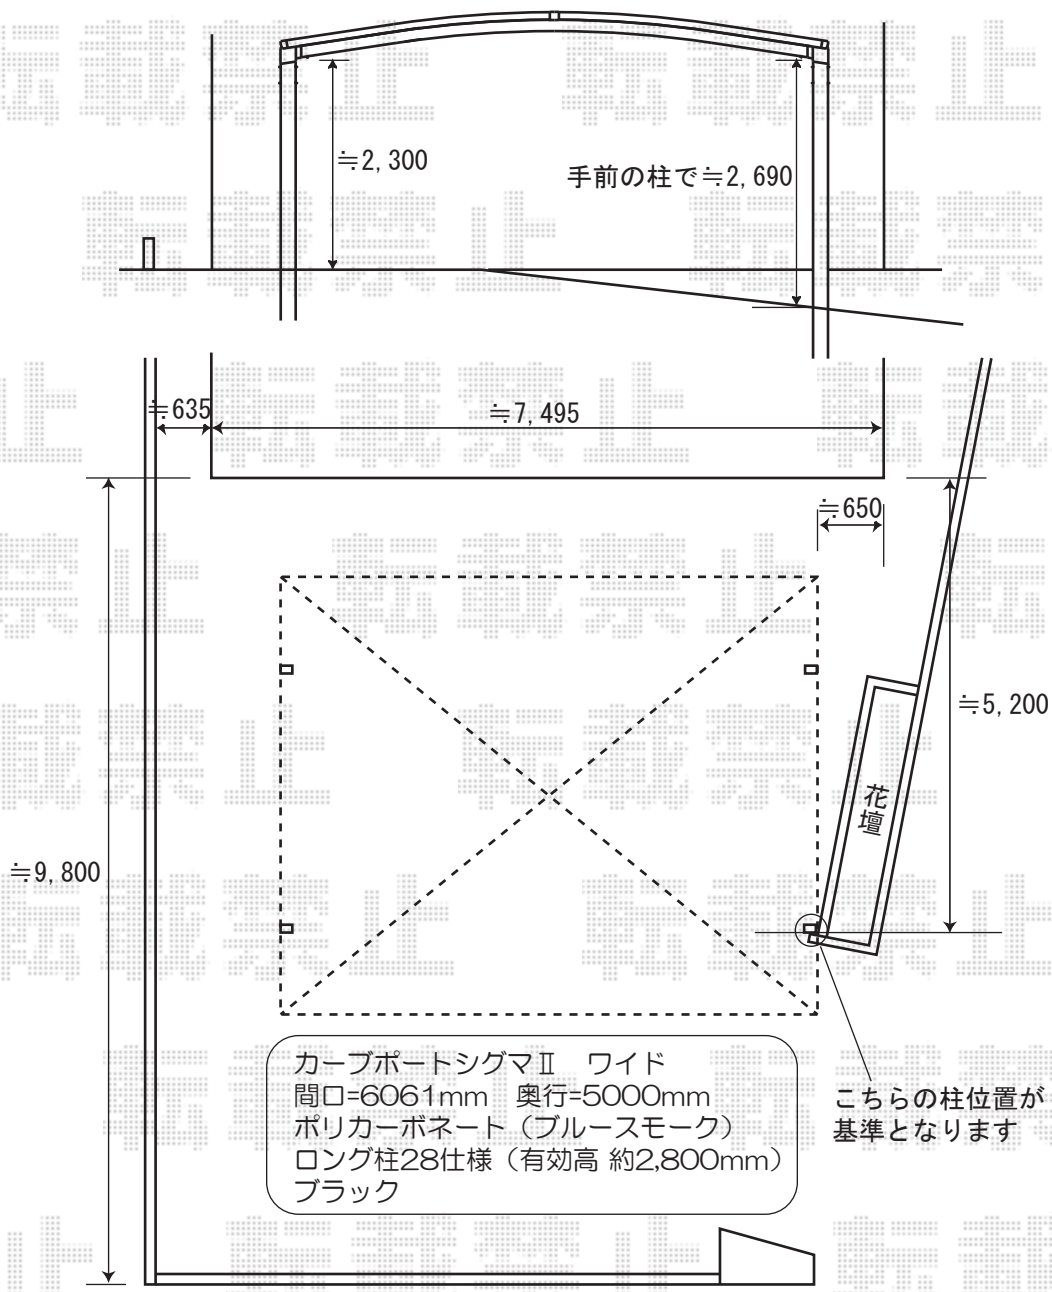

アルファテラスRB型 600 1階設置型
 関東2.0間(3650mm 屋根幅3840mm)×6尺(1785mm)
 ポリカーボネート(クリアマット) ロング柱、標準柱仕様 ブラック
 吊り下げ物干し 標準 ロング 2本入

現場状況や作図制限により概略図の内容と多少の違いが生じることがございます。
 施工時は、現場優先とさせていただきますので、お立会い頂き、
 最終のご指示のほど、何卒、宜しくお願い致します。