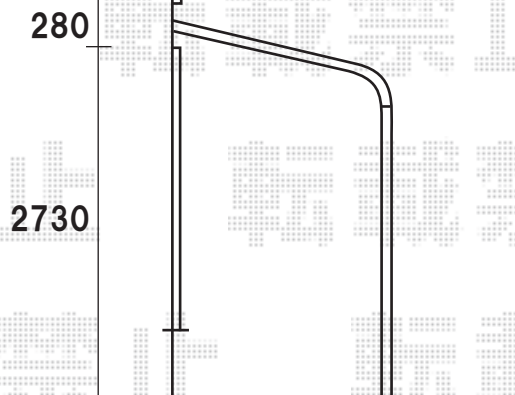

テラス取付の基点となります

ライザーテラス1階用 600タイプ(ブラック)
3.0間(5510mm)×6尺(1785mm)
屋根材:アクアシャインポリカーボネート(ブルースモーク)
吊下げ物干(3本入)1セット

※吊下げ物干設置の際は、必ずお立会いいただき、
取付位置をご指示くださいます様、お願い致します。

波板テラス(ブラウン)
間口4600×6尺

※既存テラスの取付工事につきましては、強度等、
メーカー保証を致しかねるとの回答を得ております。
予めご了承くださいませ、何卒お願い申し上げます。