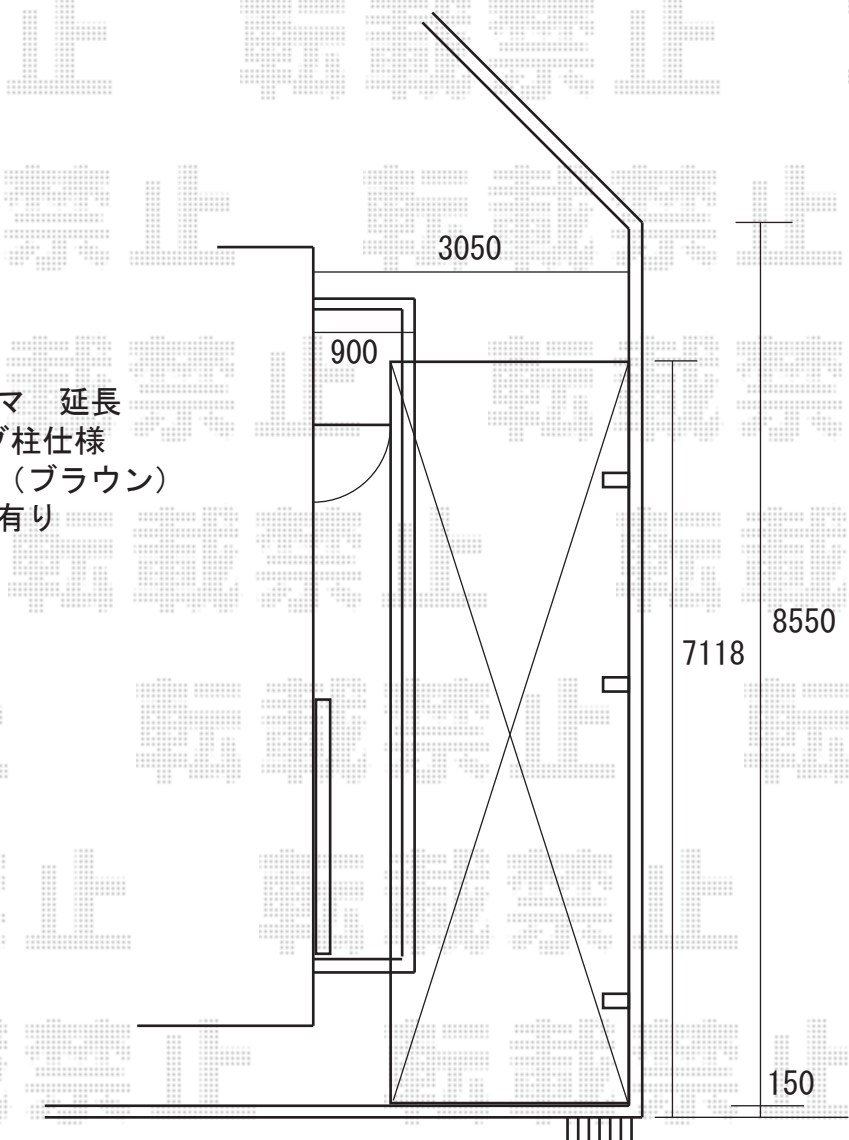

テールポートシグマ 延長  
5724+1424 ロング柱仕様  
ポリカーボネート (ブラウン)  
間口切り詰め加工有り

※取付位置の詳細につきましては、施工当日必ずお立会い頂き、  
直接ご指示頂けますよう、宜しくお願い致します。