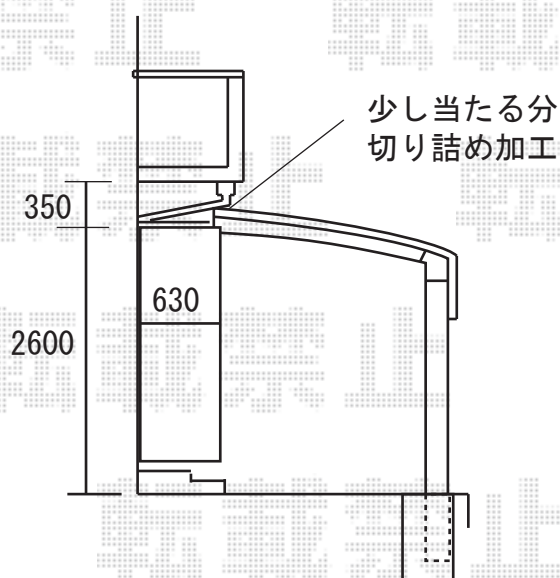

テールポートシグマ 延長  
5724+1424 ロング柱仕様  
ポリカーボネート (ブラウン)  
間口切り詰め加工有り

※取付位置の詳細につきましては、施工当日必ずお立会い頂き、  
直接ご指示頂けますよう、宜しくお願い致します。