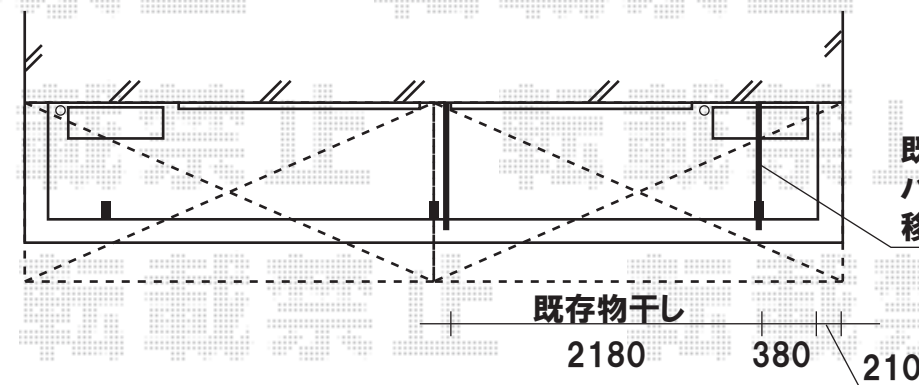

吊下げ物干しの取付位置・高さ等、  
施工当日ご指示くださいませ。

既設物干しを  
バルコニー中央側へ  
移設致します。

ライザー屋根600タイプ(シャングレー)  
[1.5間+1.5間]×4尺  
屋根材:アクアシャインポリカーボネート(ブルースモーク)  
柱仕様:出幅自在桁  
オプション:吊下げ物干し(2本入)1セット

※施工当日は必ずお立会いただき、  
吊下げ物干し取付位置、及び、既存物干し移設位置を  
ご確認くださいませ、宜しくお願い致します。