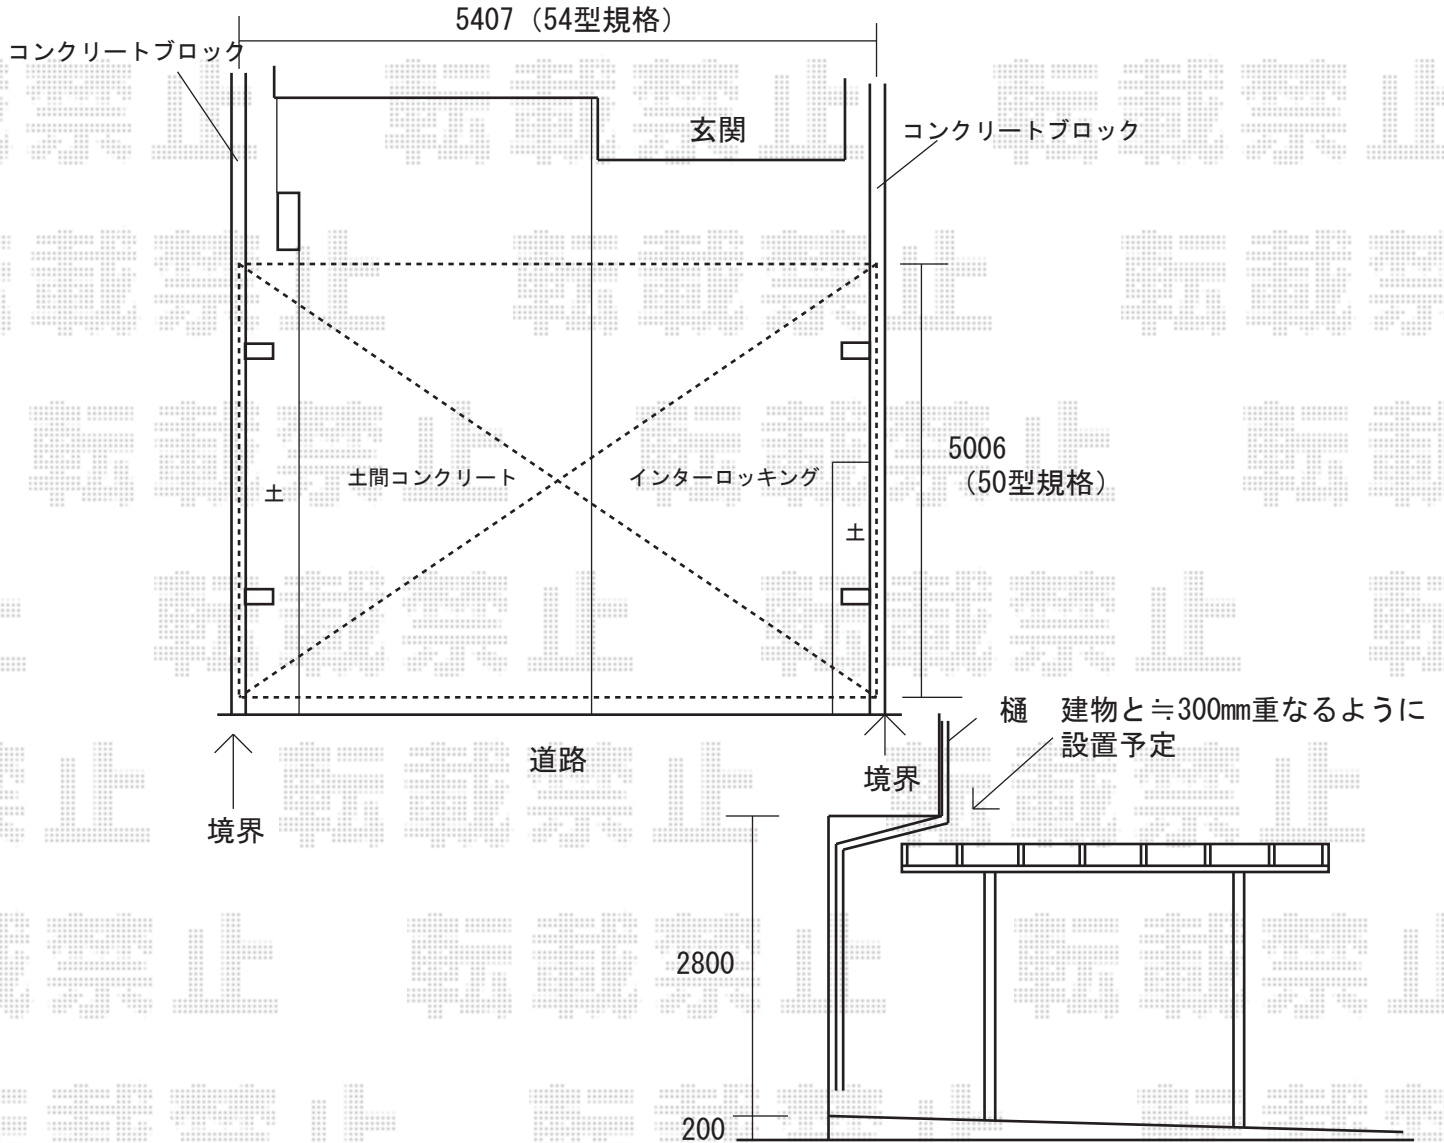

キューブポートプラス ワイド 54-50
ポリカーボネート (クリアマット)
本体色 : シヤイングレー+イタリアンウォールナット

- ブロック基礎ハツリ有り
- 取付位置の詳細につきましては、施工当日必ずお立会い頂きまして、直接ご指示頂けますよう、宜しくお願い致します。