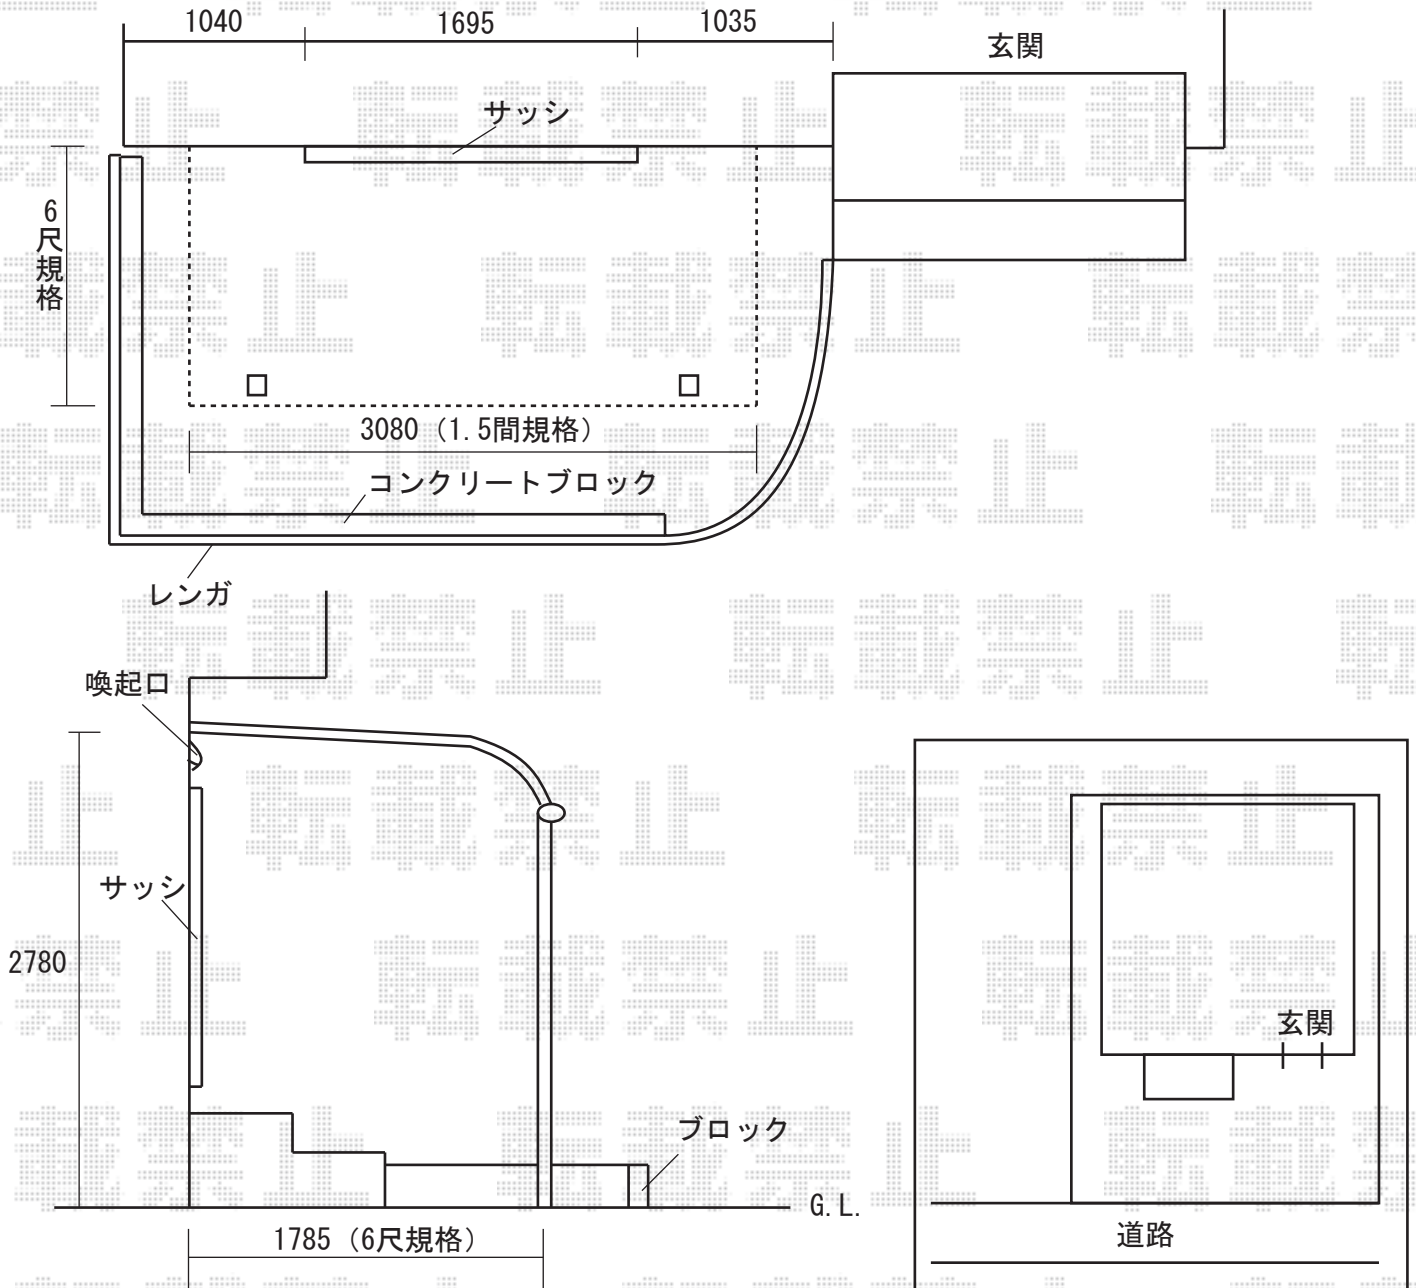

アルファテラスRB型 1.5間×6尺  
シャイングレー ポリカーボネート（クリアマット）

※取付位置の詳細につきましては、施工当日必ずお立会い頂き、直接ご指示頂けますよう、  
宜しくお願い致します。