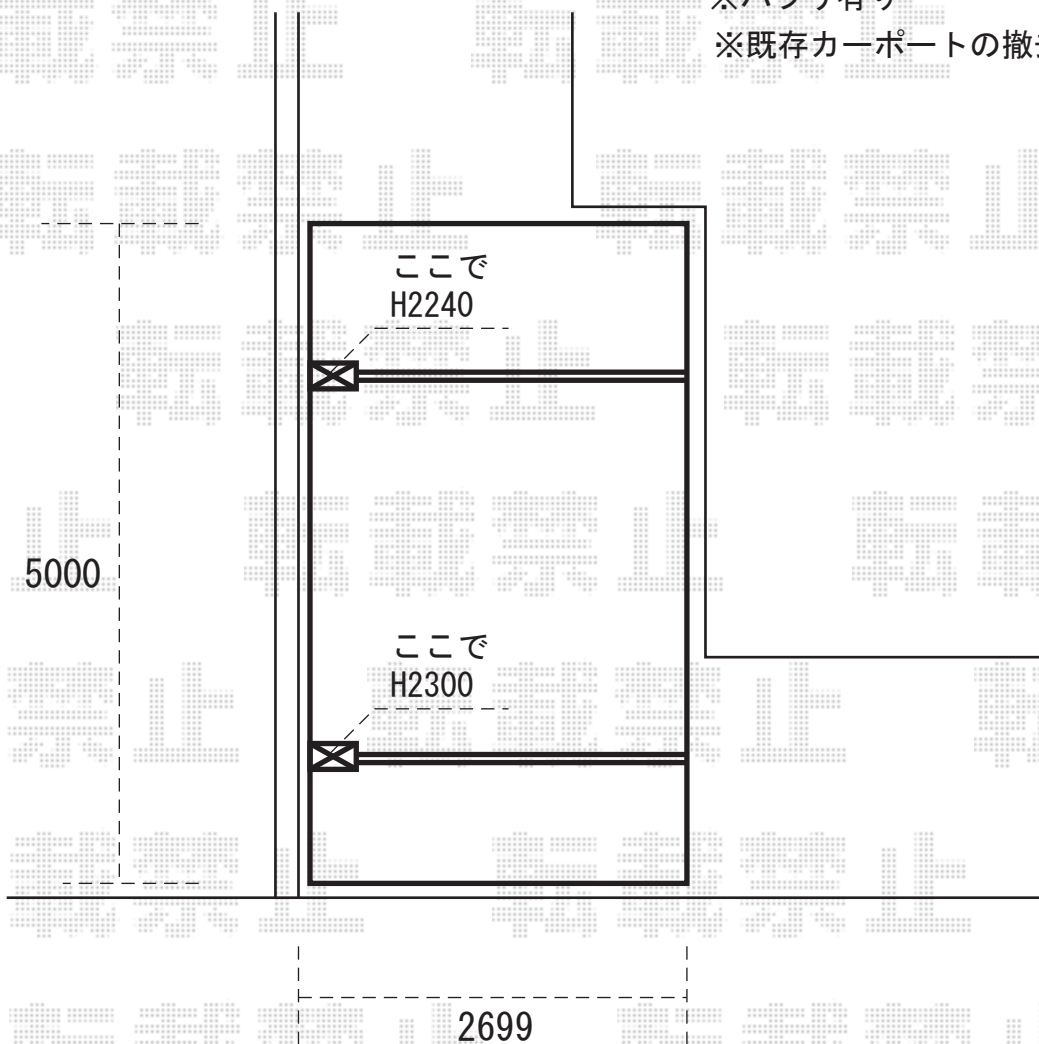

テールポートシグマ ロング柱23仕様

サイズ：奥行5000mm-間口2699mm

※ハツリ有り

※既存カーポートの撤去・処分有り

※上記の寸法は、施工時において多少の誤差が発生致します。
何卒ご了承くださいませ。