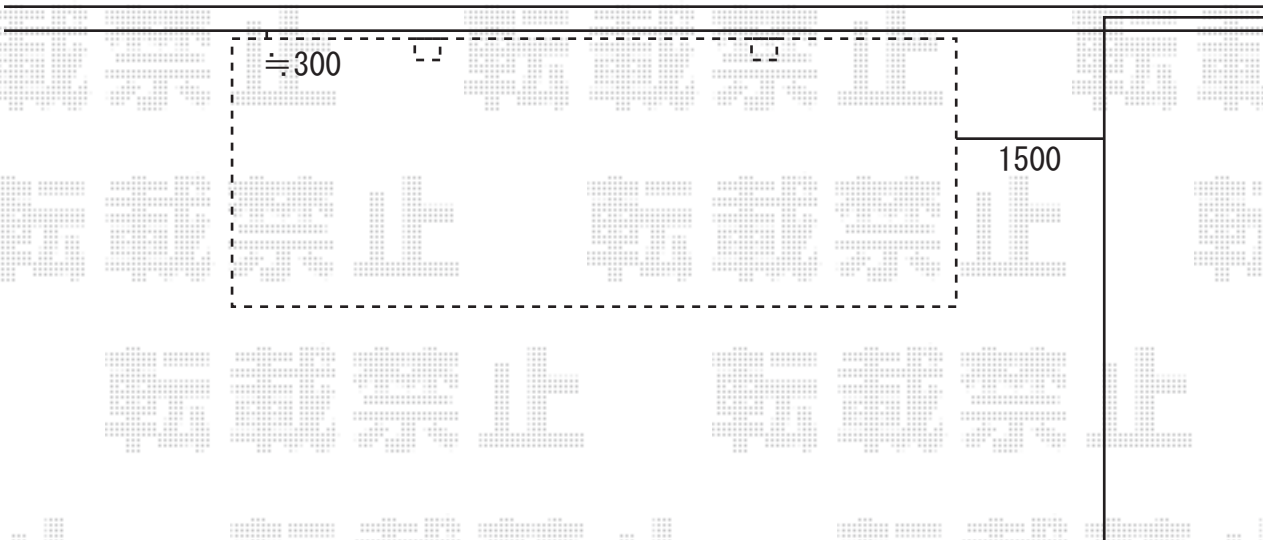

トステム レグナスポートシグマ 収納式補助柱有
幅=2693mm
奥行=5620mm
色：ブラック
屋根材：ポリカーボネート（ブルースモーク）
柱仕様：標準柱仕様（有効高 約1,800mm）
オプション：収納式補助柱2本入
メーカー希望小売価格：¥339,700.-

■施工注意事項

ハツリ・切詰などの加工は発生致しません。

カーポート・補助柱の基礎部分を、
砂地のため、大きめにとるようにとのこと、
メーカーよりの連絡を確認致しております。