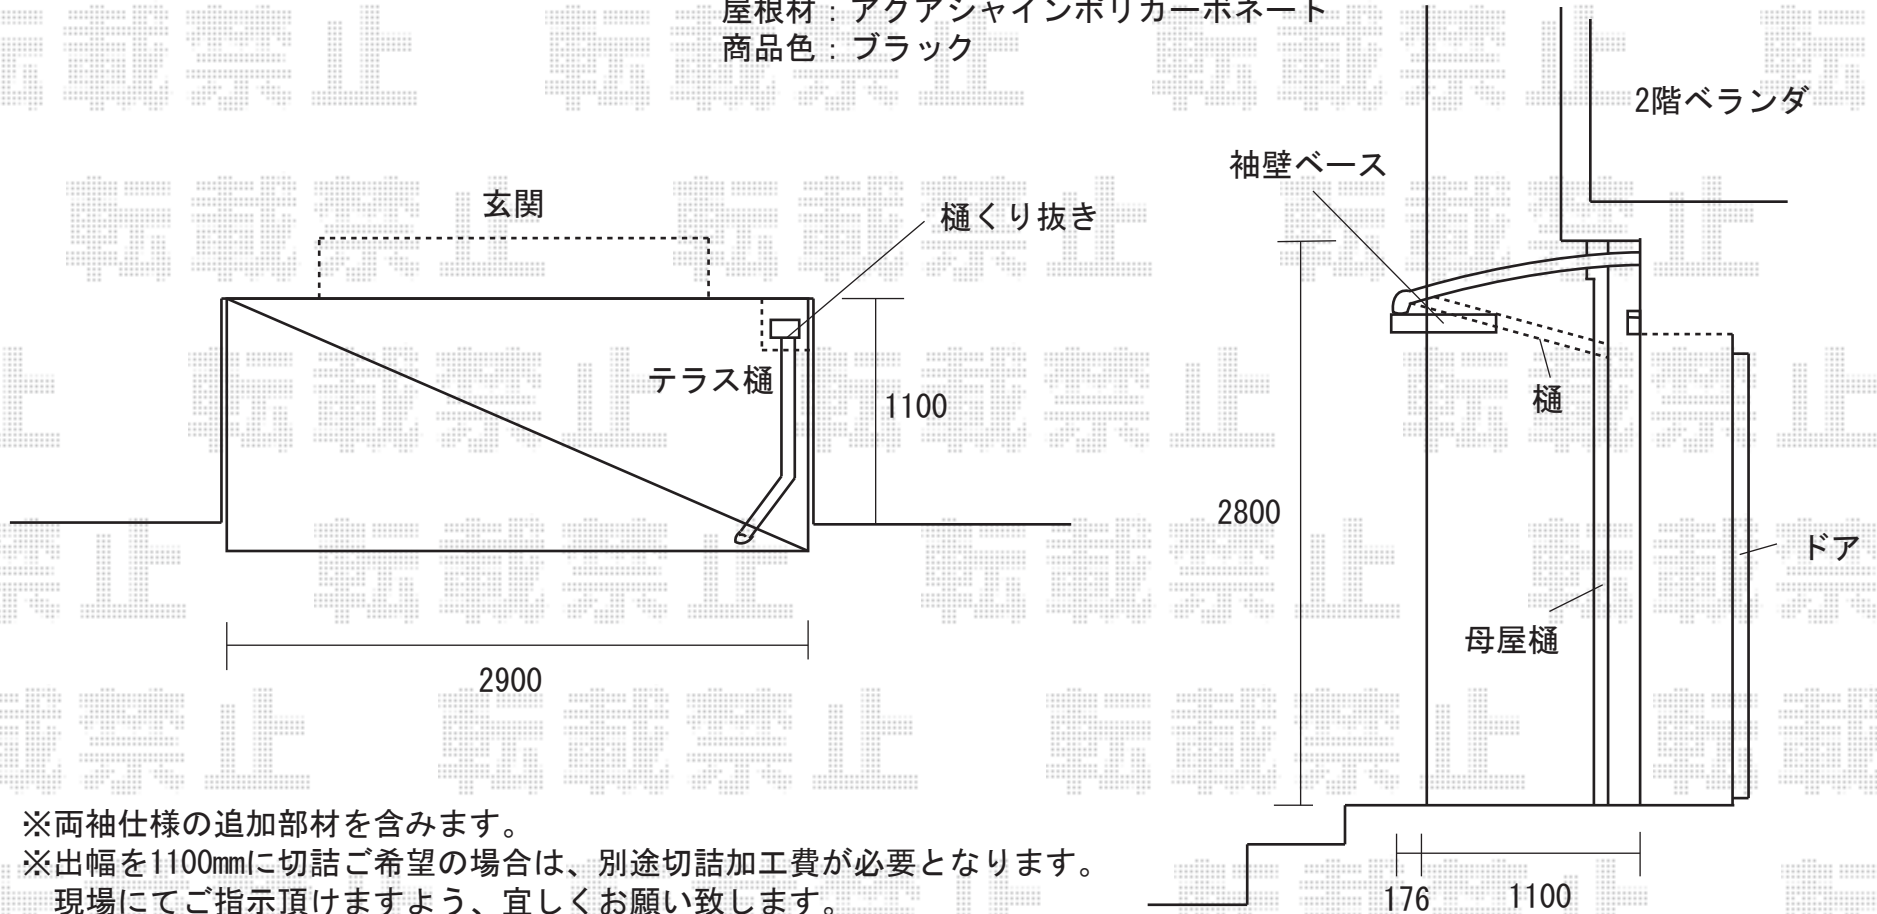

アルファテラスL型 1500 両袖仕様
関東1.5間×4尺
屋根材：アクアシャインポリカーボネート
商品色：ブラック

- ※両袖仕様の追加部材を含みます。
- ※出幅を1100mmに切詰ご希望の場合は、別途切詰加工費が必要となります。
現場にてご指示頂けますよう、宜しくお願い致します。
- ※テラスの樋を母屋樋に差込み取り付ける予定です。
- ※取り付け位置の詳細につきましては、施工当日必ずお立会い頂き、直接ご指示頂けますよう、
宜しくお願い致します。