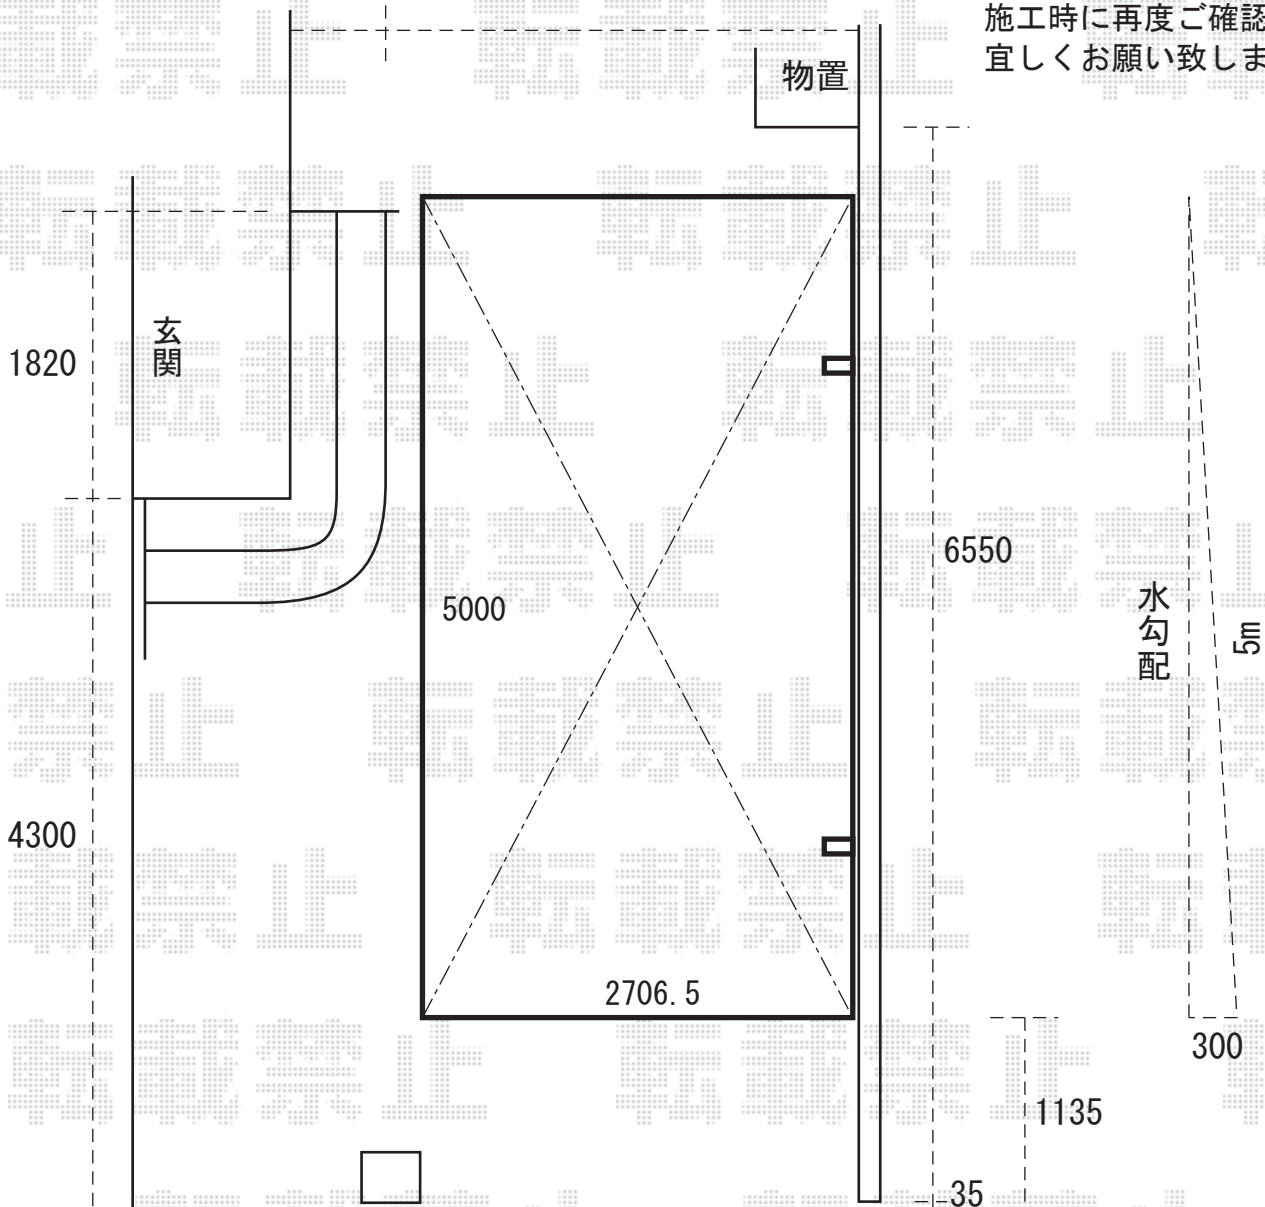

キューブポートプラス レギュラー ロング柱仕様  
サイズ：27-50  
※ハツリ有り

※カーポート取付位置、  
施工時に再度ご確認頂けます様、  
宜しくお願い致します。

※上記の寸法は、施工時において多少の誤差が発生致します。  
何卒、ご了承くださいませ。