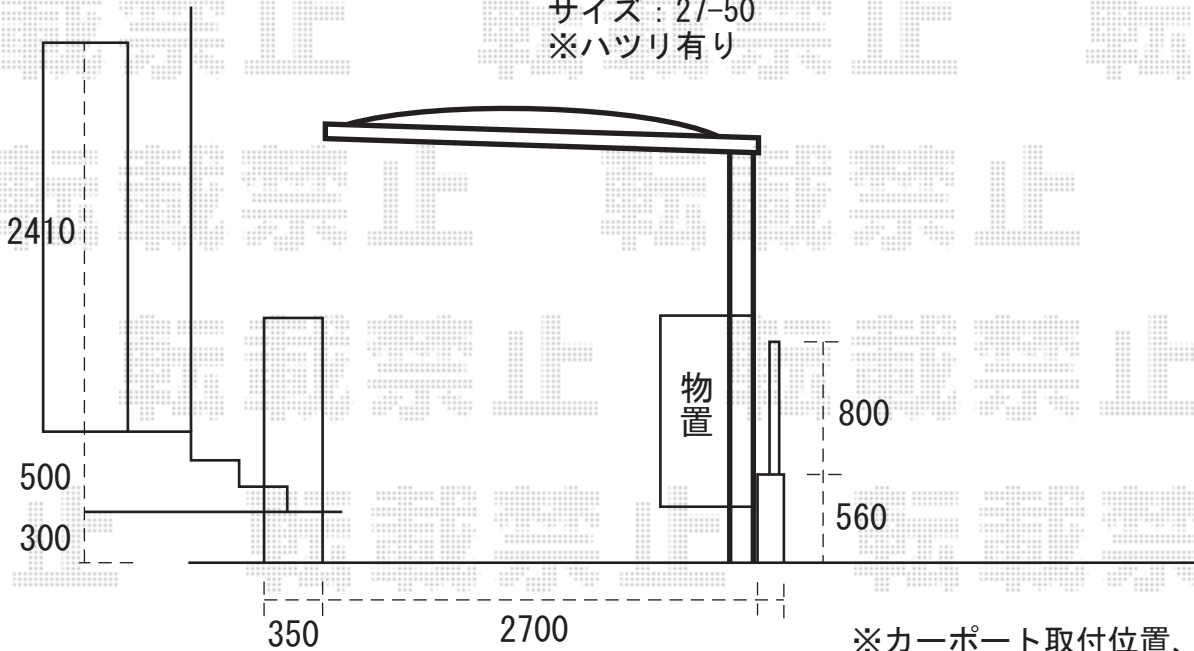

キューブポートプラス レギュラー ロング柱仕様  
サイズ：27-50  
※ハツリ有り

※カーポート取付位置、  
施工時に再度ご確認頂けます様、  
宜しくお願い致します。

※上記の寸法は、施工時において多少の誤差が発生致します。  
何卒、ご了承くださいませ。