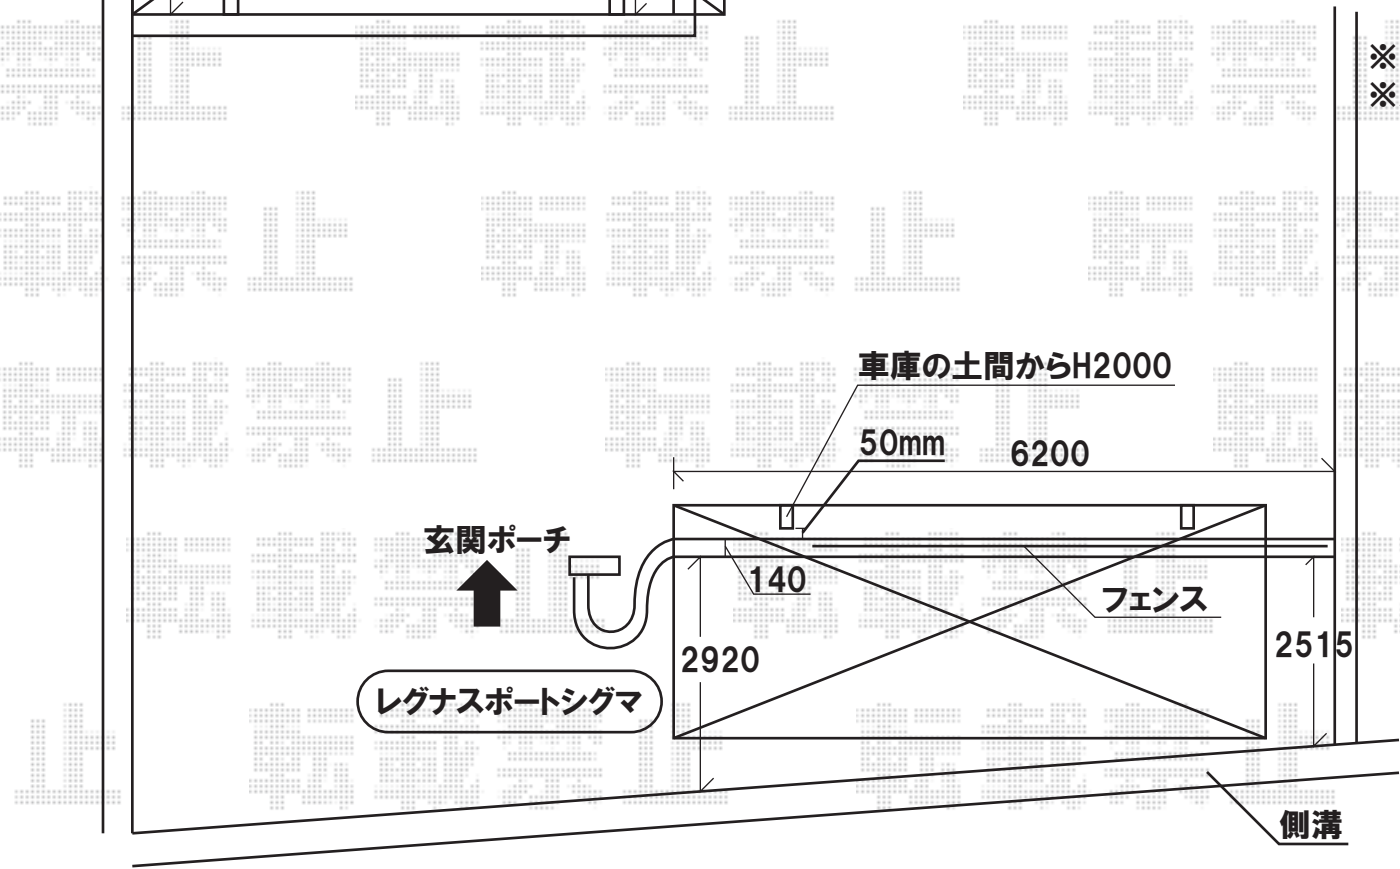

レグナスポートシグマM合掌
 5627×2[5620mm×5402mm]
 色:ブラック
 屋根材:熱線吸収アクアポリカーボネート(ブルースモーク)
 柱仕様:ロング柱23

- ※レグナスポートシグマM合掌の柱足元4ヶ所はハツリ作業を行います。
- ※リコステージフェンスの簡単な補修を行います。
- ※施工日当日は、必ずお立会いいただき、設置位置のご指示・ご確認をお願い致します。

EX-SHOP
<http://www.ex-shop.net>
 担当:大磯