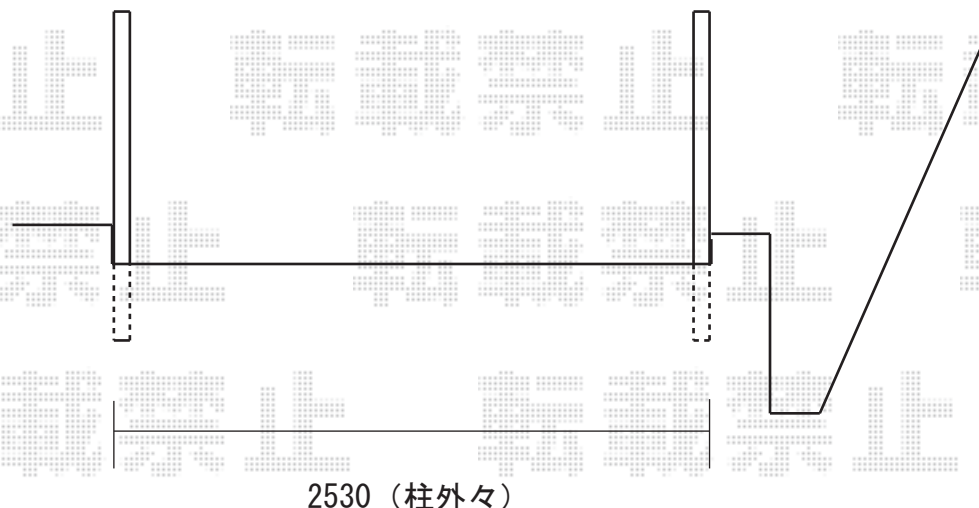

エクスラインアップゲート1型 特注
扉：2430mm×1000mm
柱仕様：ハイルーフ
色：ブラウン

- ※ご発注の際は、商品色をご確認ください。
- ご変更の場合は、お申し付けくださいませ。
- ※特注品になりますので、納期にお時間を頂く場合がございますので、ご了承ください。
- ※取り付け位置の詳細につきましては、施工当日必ずお立会い頂き、直接最終のご指示を頂けます様、宜しくお願い申し上げます。