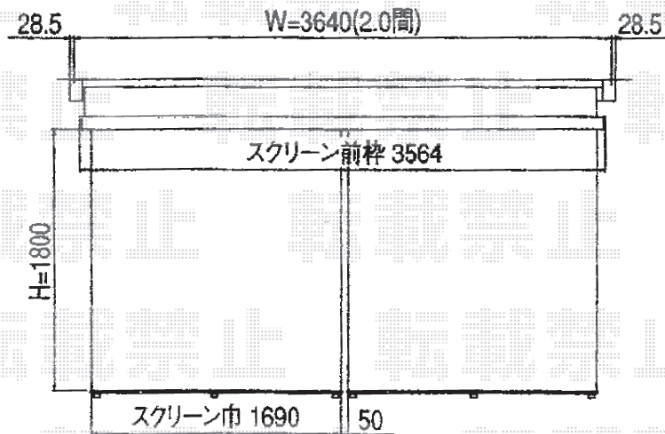

〔設置ご予定箇所現場図面〕

〔商品寸法図(正面)〕

彩鳥CR ボックスタイプ 手動式
間口2.0間-出幅2M

柱位置とボックス上の下地はお客様の建物の
建築図面より確認させて頂いております。

※上記の寸法は、施工時において多少の誤差が発生致します。
何卒、ご了承くださいませ。

EX-SHOP

<http://www.ex-shop.net>

担当:村上