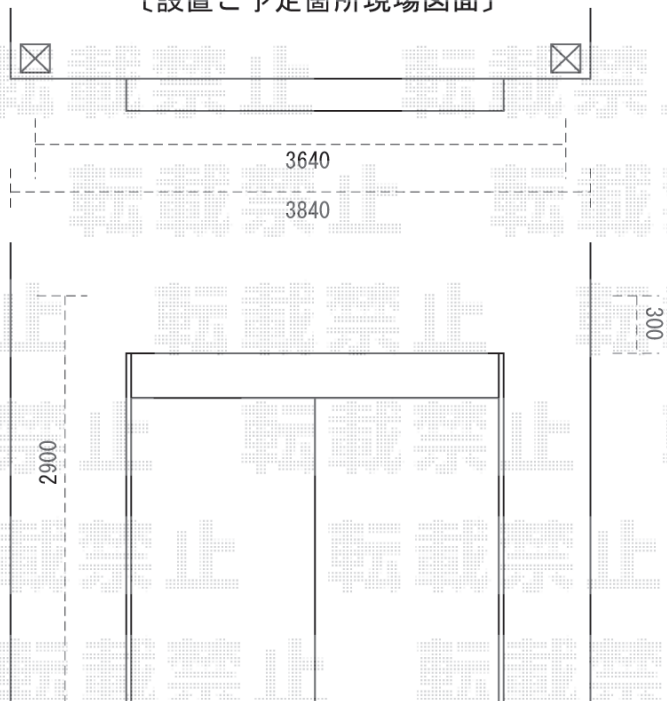

〔設置ご予定箇所現場図面〕

〔商品寸法図(正面)〕

彩鳥CR ボックスタイプ 手動式
間口2.0間-出幅2M

柱位置とボックス上の下地はお客様の建物の
建築図面より確認させて頂いております。

※上記の寸法は、施工時において多少の誤差が発生致します。
何卒、ご了承くださいませ。

EX-SHOP

<http://www.ex-shop.net>

担当:村上