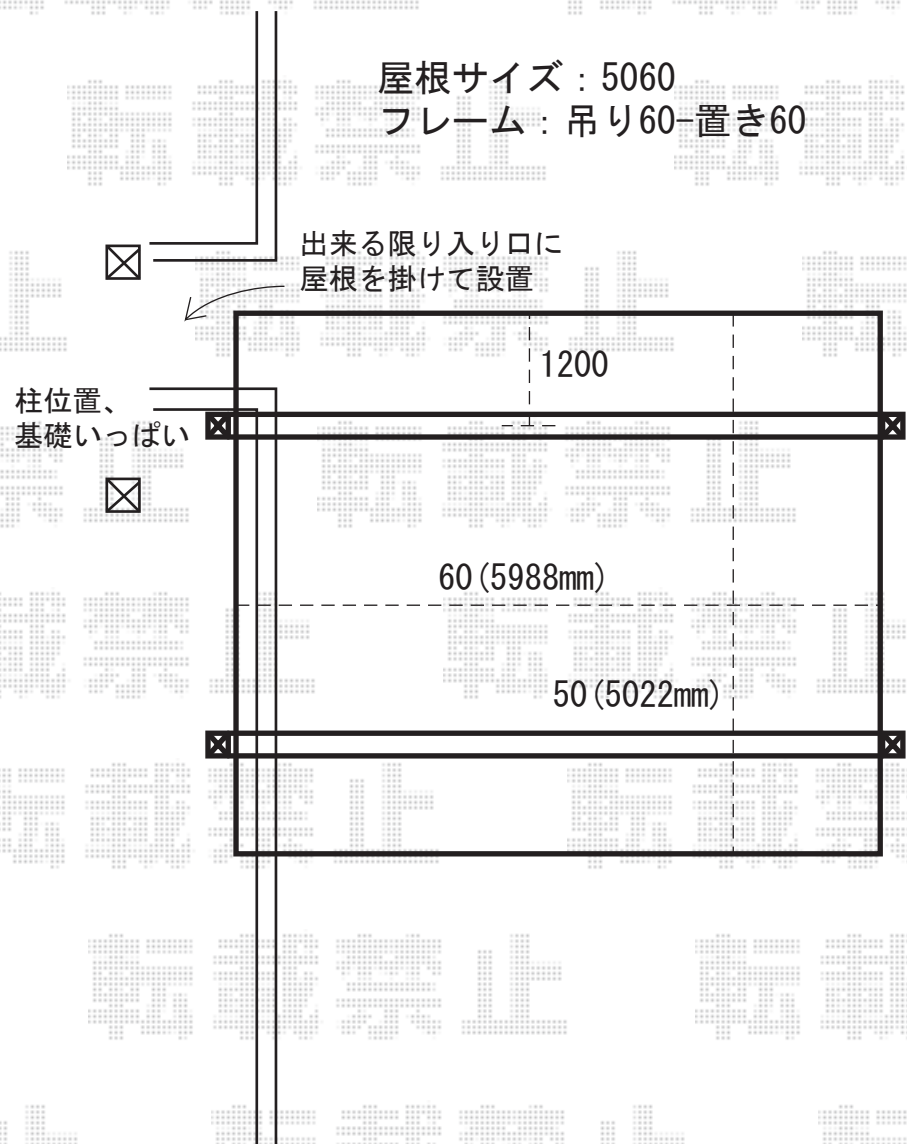

マルチスクエア アール屋根ワイド両支持タイプ

※上記の寸法は、施工時において多少の誤差が発生致します。  
何卒、ご了承くださいませ。