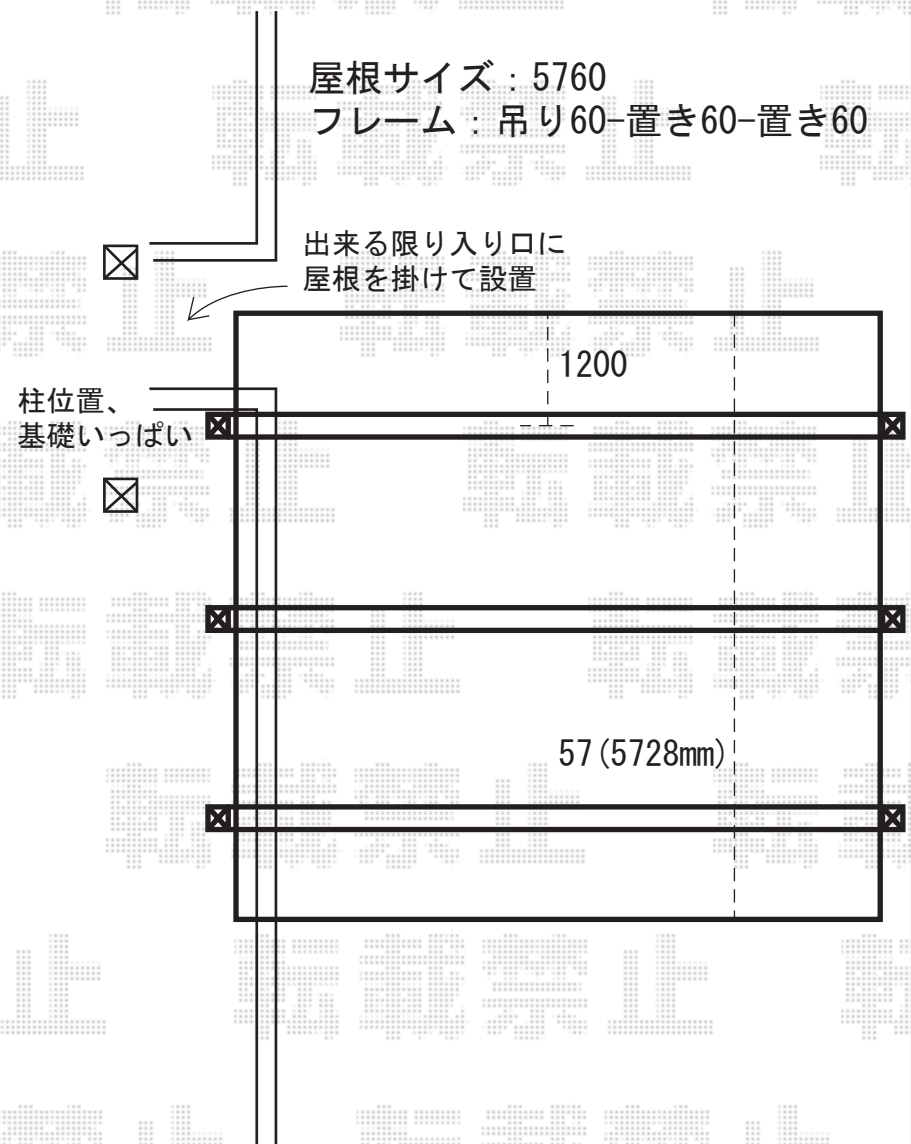

マルチスクエア アール屋根ワイド両支持タイプ

※上記の寸法は、施工時において多少の誤差が発生致します。  
何卒、ご了承くださいませ。