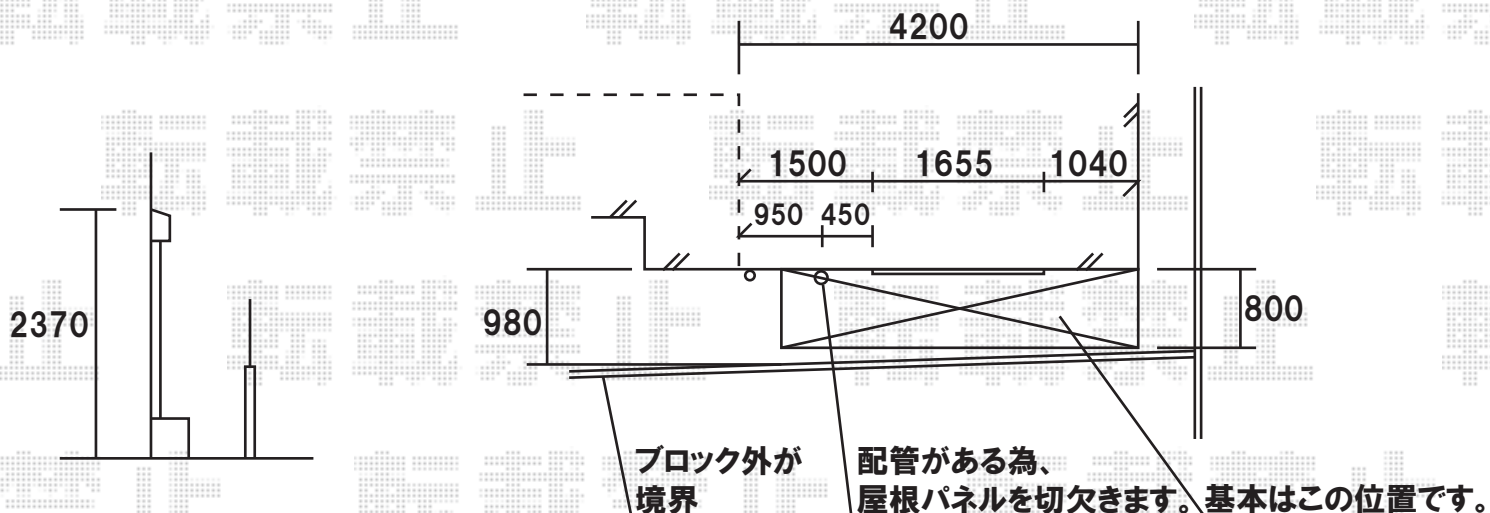

<1階>

アルファテラスF型 2.0間×4尺(正面台形加工)

<2階>

アルファテラスF型 2.0間(切詰)×3尺 出幅自在桁

EX-SHOP

<http://www.ex-shop.net>

担当:大磯