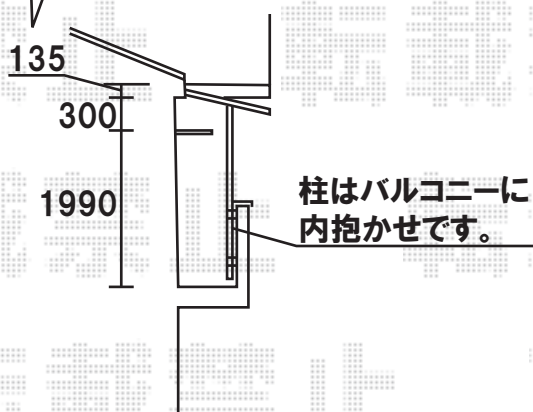

<1階>

アルファテラスF型 2.0間×4尺(正面台形加工)

<2階>

アルファテラスF型 2.0間(切詰)×3尺 出幅自在桁

EX-SHOP

<http://www.ex-shop.net>

担当:大磯