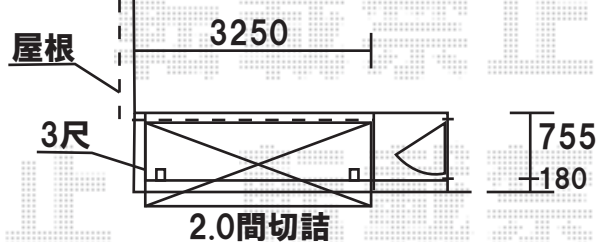

<1階>

アルファテラスF型 2.0間×4尺(正面台形加工)

<2階>

アルファテラスF型 2.0間(切詰)×3尺 出幅自在桁

EX-SHOP

<http://www.ex-shop.net>

担当:大磯