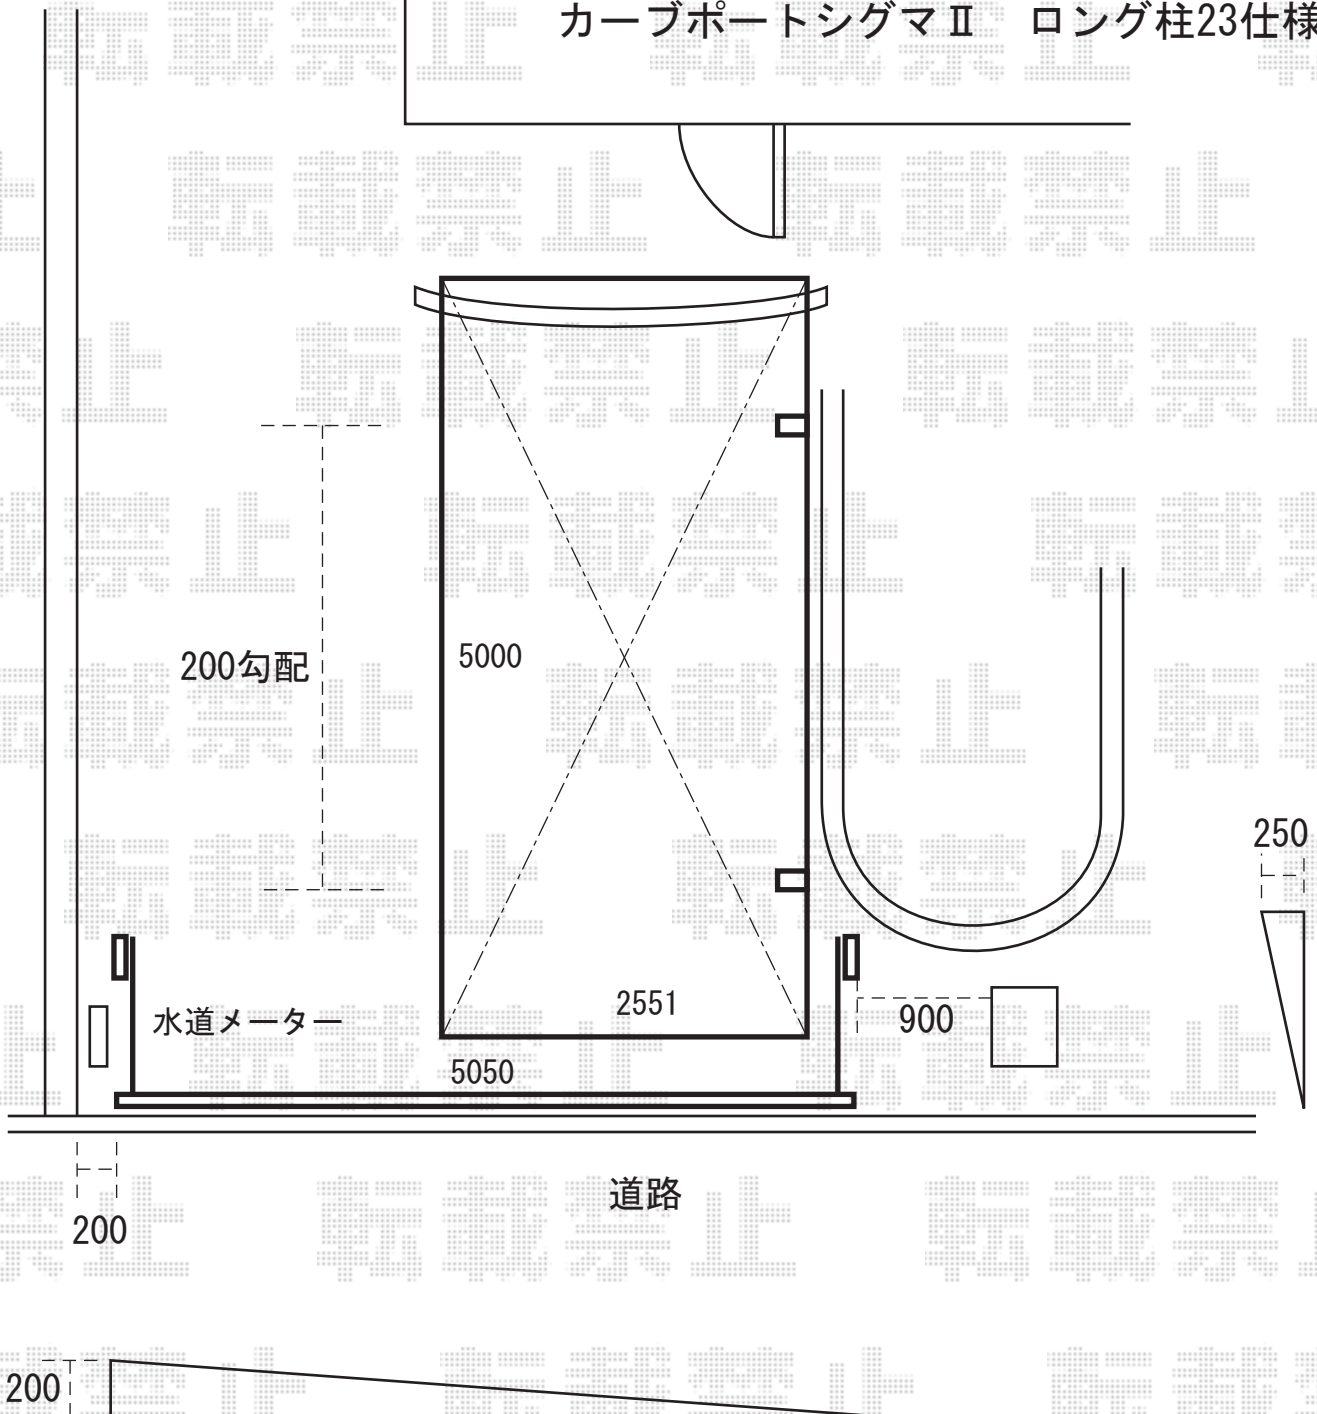

ワイドオーバードアR1型<手動タイプ>
カーブポートシグマII ロング柱23仕様

※上記の寸法は、施工時において多少の誤差が発生致します。
何卒、ご了承くださいませ。