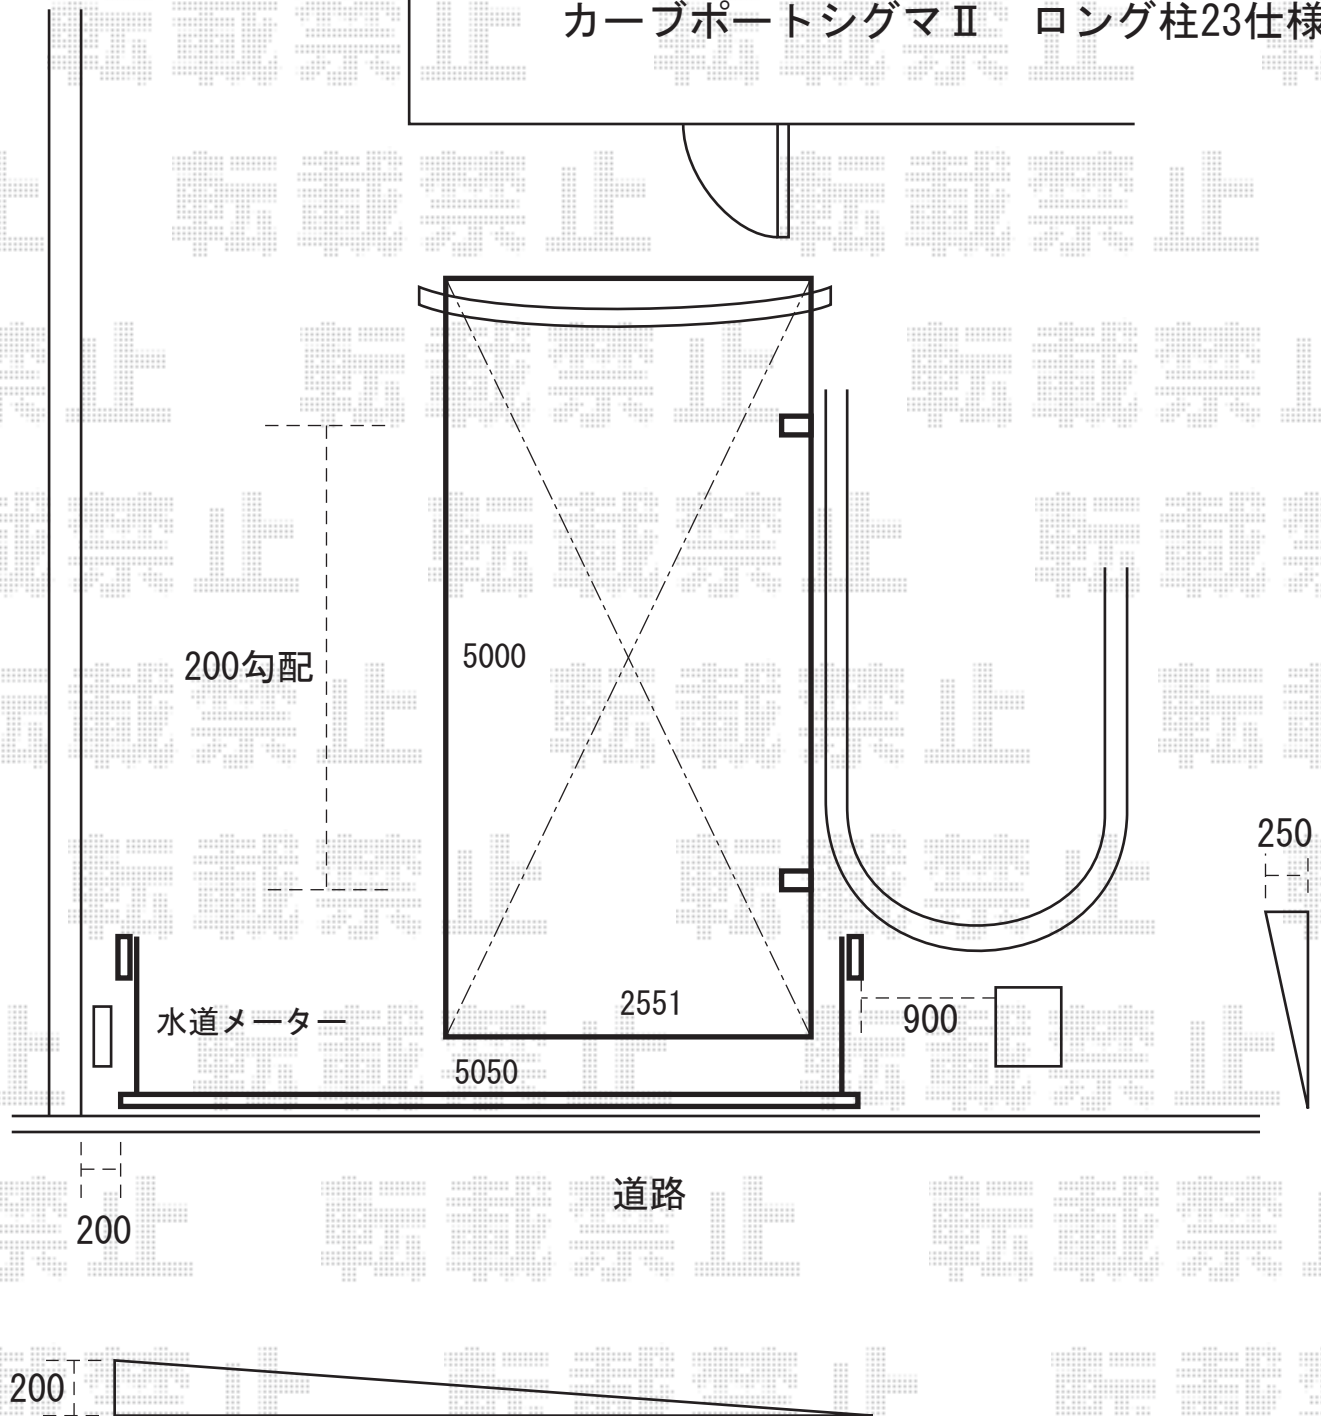

ワイドオーバードアR1型<手動タイプ>
カーブポートシグマII ロング柱23仕様

※上記の寸法は、施工時において多少の誤差が発生致します。
何卒、ご了承くださいませ。