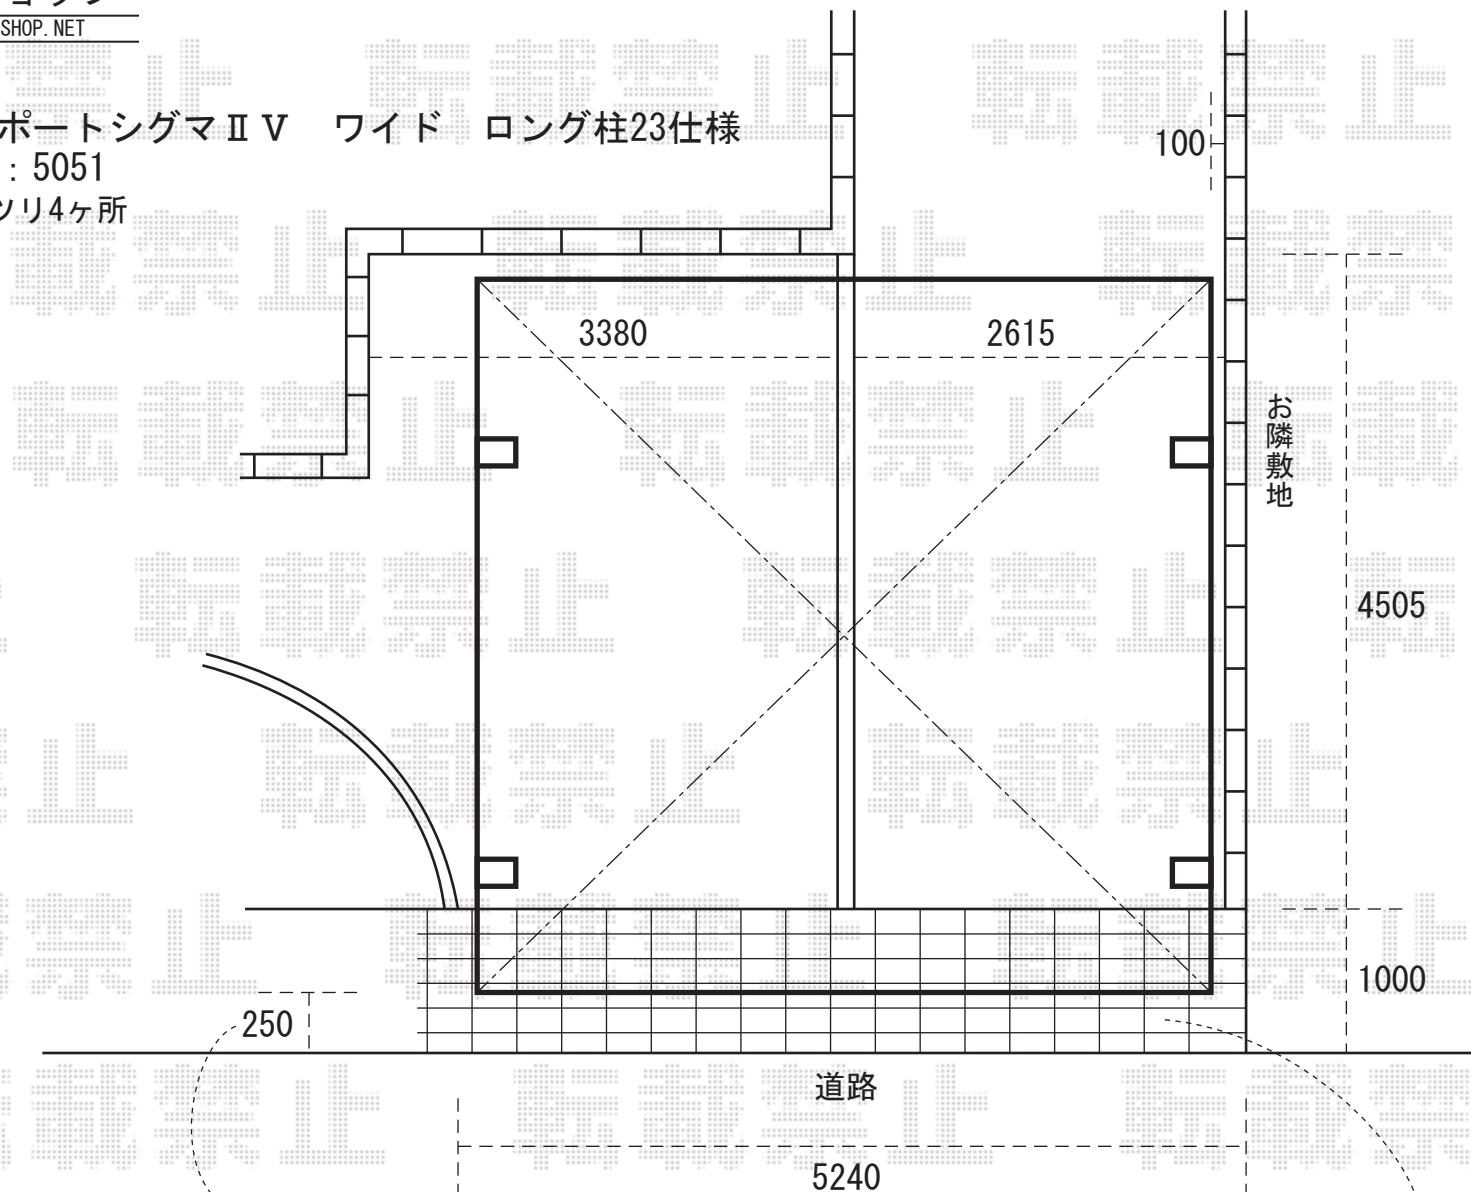

エクスショップ

[HTTP://WWW.EX-SHOP.NET](http://www.ex-shop.net)

カーポートシグマⅡV ワイド ロング柱23仕様

サイズ：5051

※ハツリ4ヶ所

カーポート屋根と道路の間寸法

インターロッキング

EX-SHOP