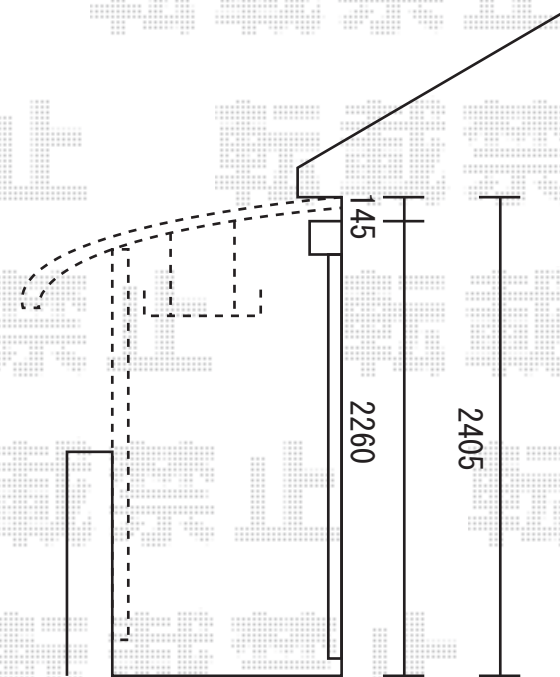

物干し取り付け位置・高さにつきましては、  
当日、ご指示くださいますよう、お願い致します。

EX-SHOP  
<http://www.ex-shop.net>

担当: 加島