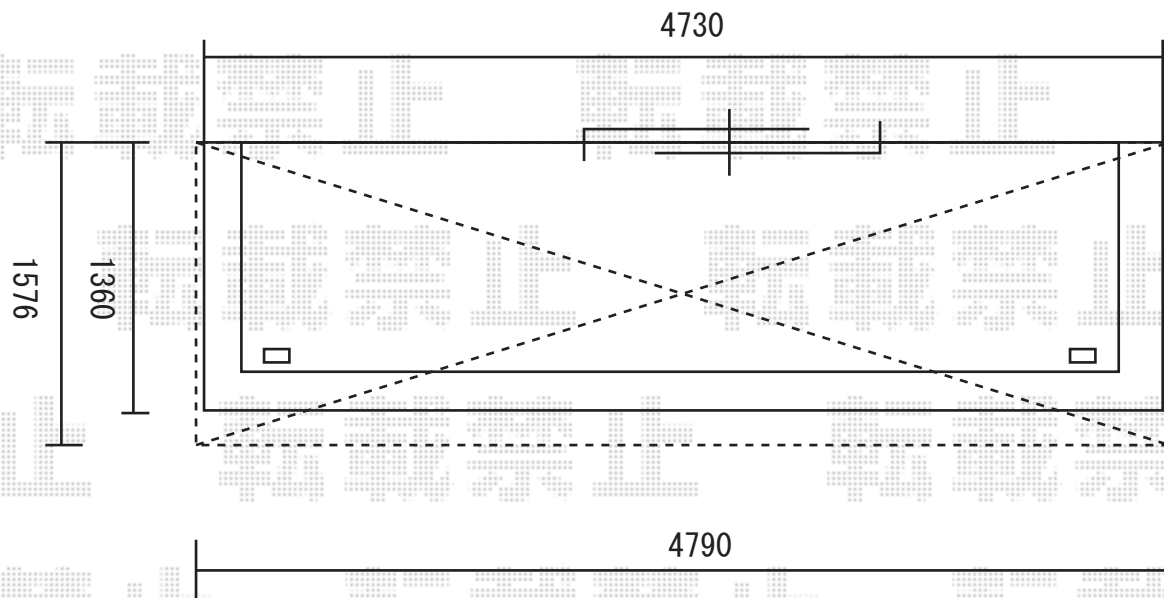

物干し取り付け位置・高さにつきましては、  
当日、ご指示くださいますよう、お願い致します。

EX-SHOP  
<http://www.ex-shop.net>

担当: 加島