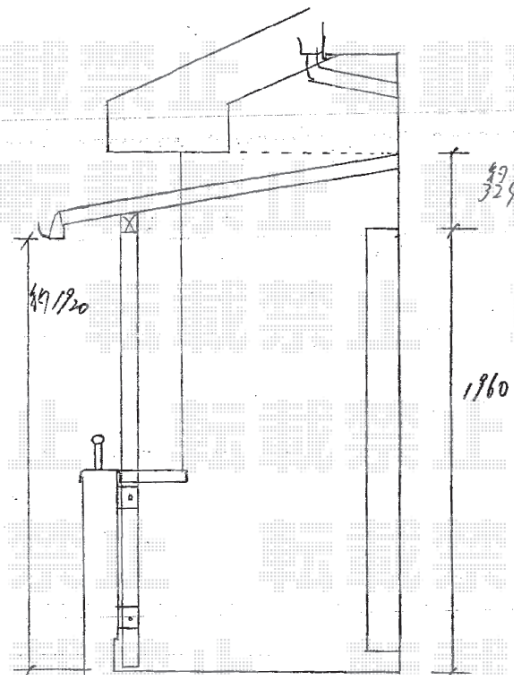

エクスショップ

HTTP://WWW.EX-SHOP.NET

アルファテラスF型
600タイプ 2階設置型 出幅自在・ロング柱仕様
間口1.5間(2755mm/切詰)-出幅5尺(1485mm)

間口1.5間切詰

オプション：吊り下げ物干しは、
既存物干しの高さに近付けて取付致します。
施工当日に再度現場にてご指示頂けます様、
宜しくお願い致します。

※上記の寸法は、施工時において多少の誤差が発生致します。
何卒、ご了承くださいませ。