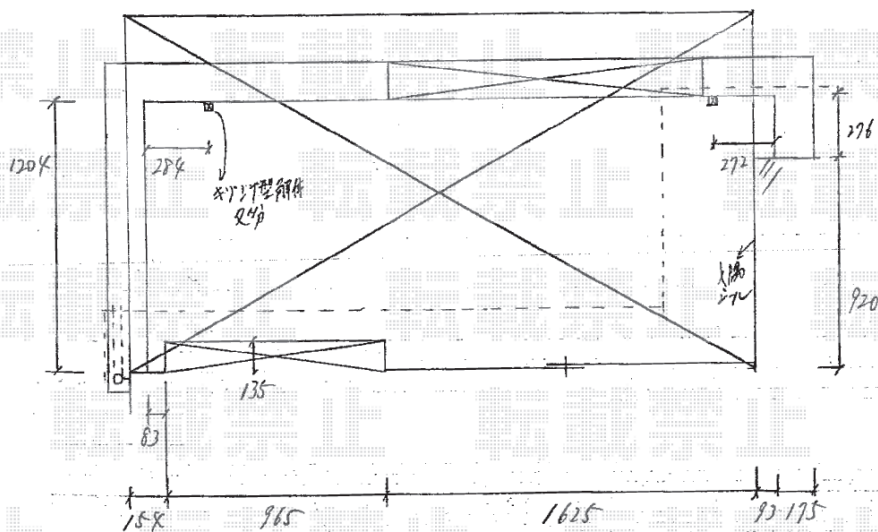

エクスショップ

HTTP://WWW.EX-SHOP.NET

アルファテラスF型
600タイプ 2階設置型 出幅自在・ロング柱仕様
間口1.5間(2755mm/切詰)-出幅5尺(1485mm)

間口1.5間切詰

オプション：吊り下げ物干しは、
既存物干しの高さに近付けて取付致します。
施工当日に再度現場にてご指示頂けます様、
宜しくお願い致します。

※上記の寸法は、施工時において多少の誤差が発生致します。
何卒、ご了承くださいませ。