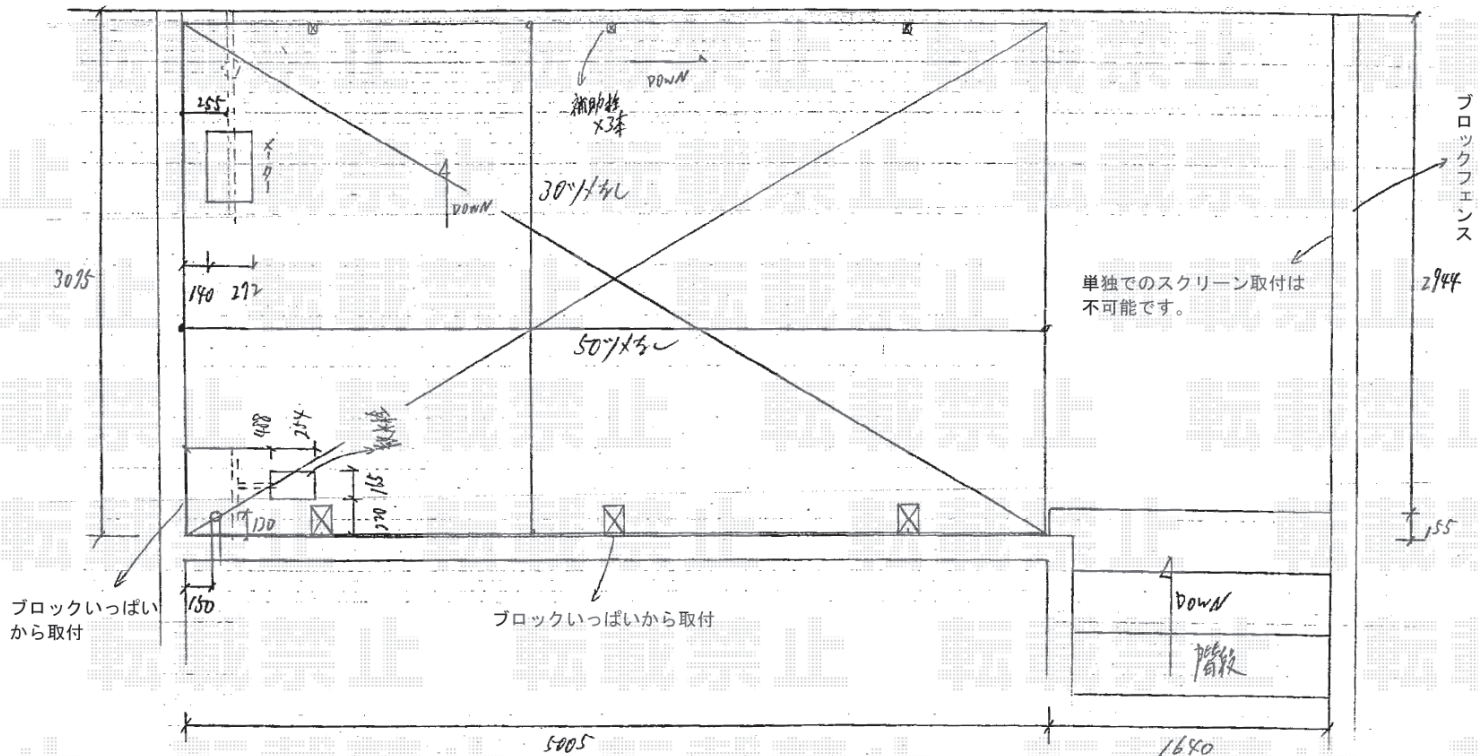

レグナスポートシグマ3000

ロング柱23仕様 奥行(5002mm)-間口(3008mm)

※ハツリ有り/屋根材ホルダー取付有り

※上記の寸法は、施工時において多少の誤差が発生致します。
何卒、ご了承くださいませ。

EX-SHOP
http://www.ex-shop.net

担当: 村上