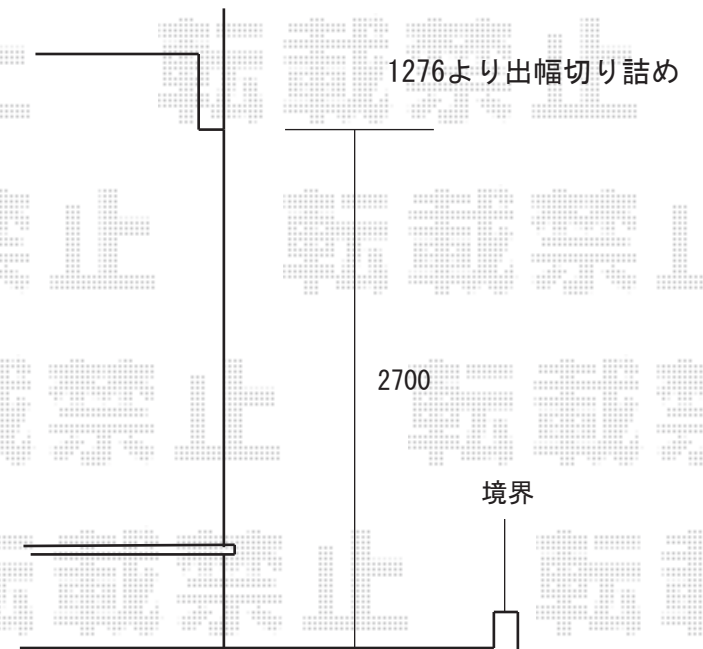

ライザーテラス600 関東1.5間×4尺 (3階設置)

ライザーテラス600 関西2.0間×4尺 (1階設置)

※物干しの取り付け位置を現場でご指示ください。

※取付位置の詳細につきましては、施工当日必ずお立会い頂き、ご指示頂けますよう、よろしくお願いいたします。

EX-SHOP

<http://www.ex-shop.net>

担当:角田