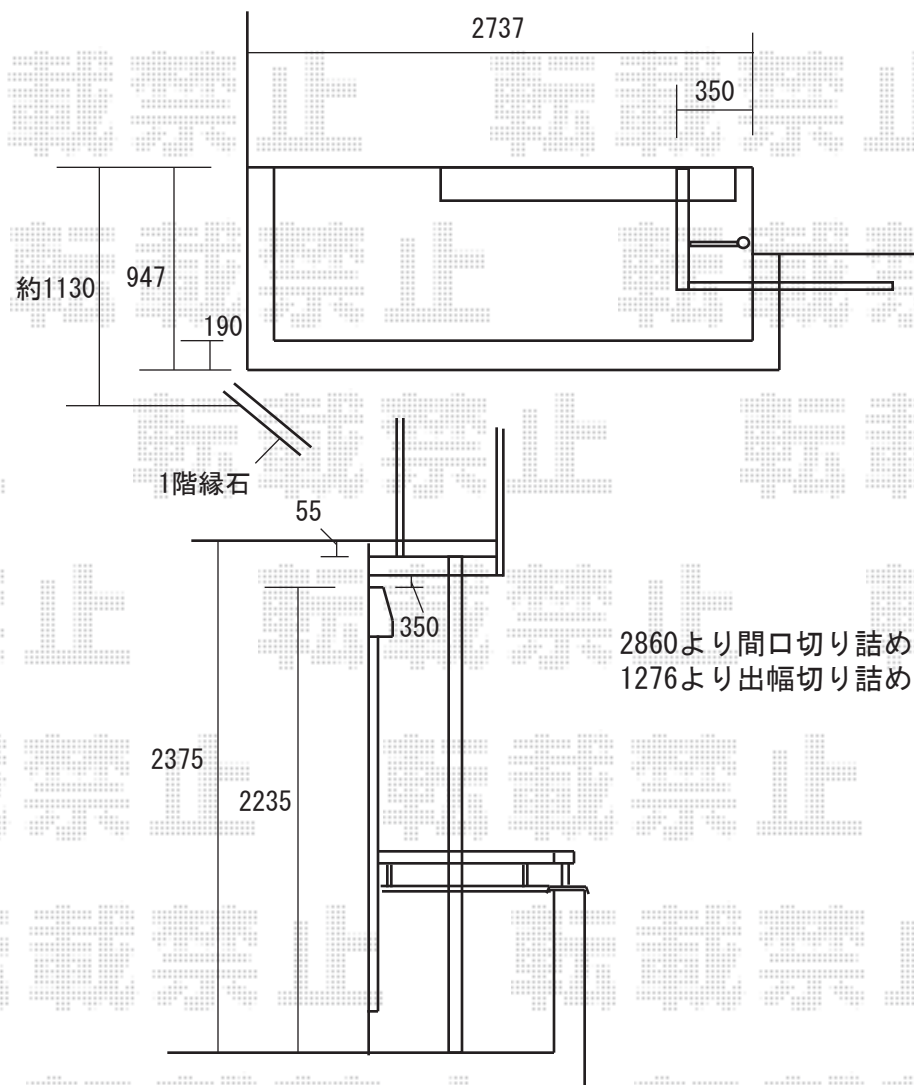

ライザーテラス600 関東1.5間×4尺 (3階設置)

ライザーテラス600 関西2.0間×4尺 (1階設置)

※物干しの取り付け位置を現場でご指示ください。

※取付位置の詳細につきましては、施工当日必ずお立会い頂き、ご指示頂けますよう、よろしくお願いいたします。

EX-SHOP

<http://www.ex-shop.net>

担当:角田