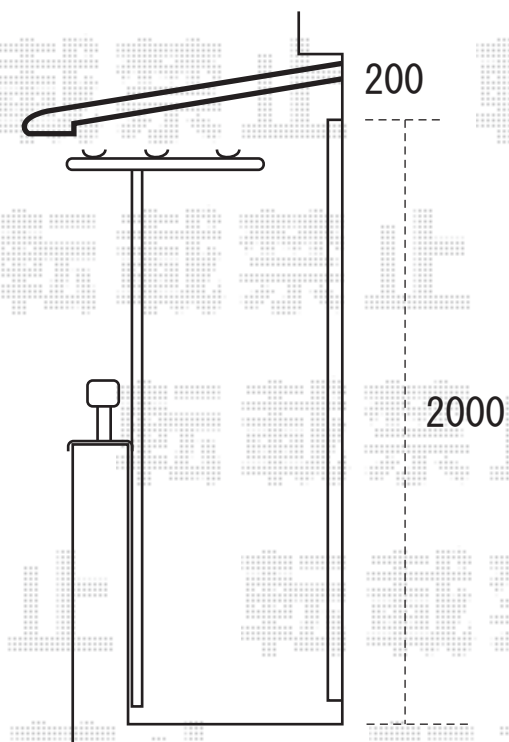

エクスショップ

[HTTP://WWW.EX-SHOP.NET](http://www.ex-shop.net)

アルファーフ型<2階設置>
間口3.5間<1.5間+2.0間>-出幅3尺
※間口切詰有り

※上記の寸法は、施工時において多少の誤差が発生致します。
何卒、ご了承くださいませ。

EX-SHOP

<http://www.ex-shop.net>

担当:村上