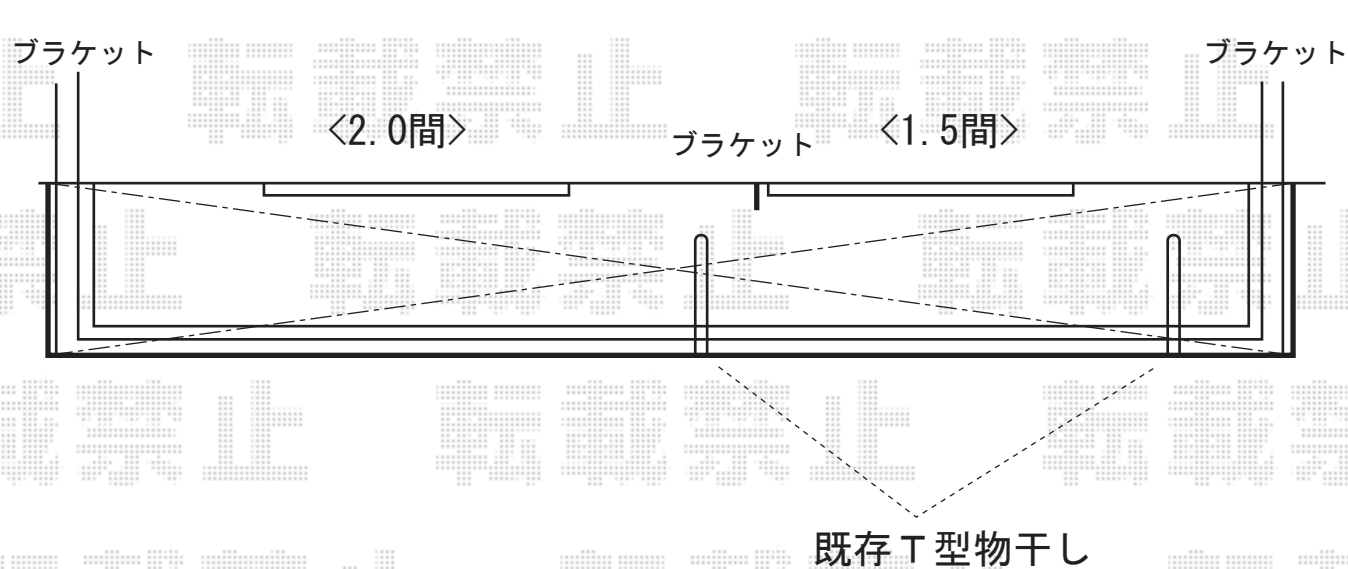

エクスショップ

[HTTP://WWW.EX-SHOP.NET](http://www.ex-shop.net)

アルファーフ型<2階設置>
間口3.5間<1.5間+2.0間>-出幅3尺
※間口切詰有り

※上記の寸法は、施工時において多少の誤差が発生致します。
何卒、ご了承くださいませ。

EX-SHOP

<http://www.ex-shop.net>

担当:村上