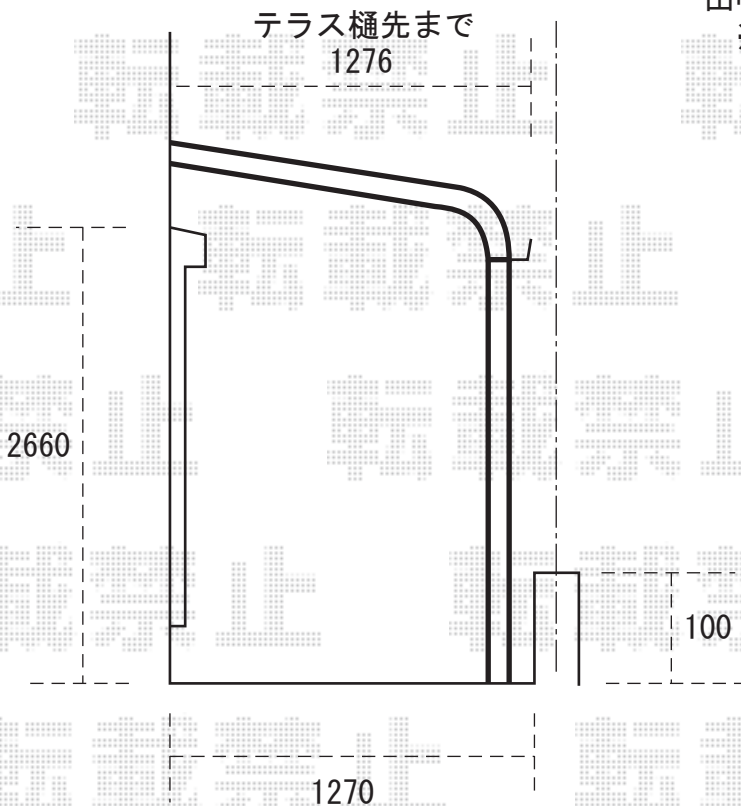

アルファテラスRB型
600ﾀｲﾌﾟ 1階設置型 ロング柱仕様
間口：1.0間<関東間> (1850mm)
出幅：4尺 (1185mm)
※間口切詰有り

※上記の寸法は、施工時において多少の誤差が発生致します。
何卒、ご了承くださいませ。