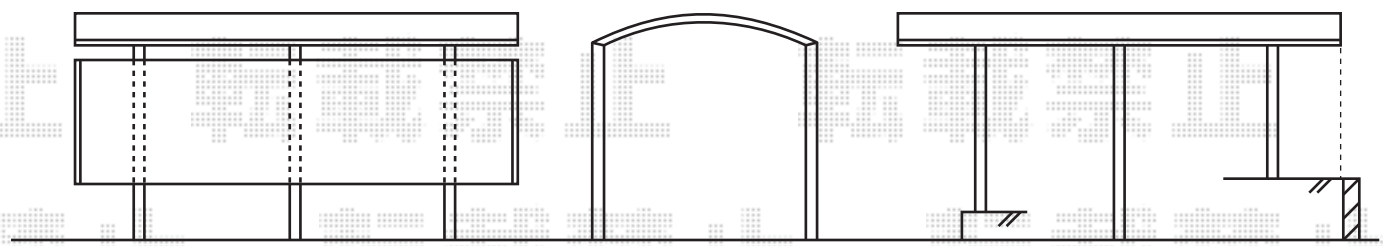

道路

間口開口部に左右均等に振り分けて設置致します。

カルエードGE
 5930 [5,913mm×3,000mm]
 色:ブロンズ
 屋根材:ポリカーボネート(ブルースモーク)
 柱仕様:ハイルーフ
 オプション:サイドスクリーン

※柱足元のハツリ作業を行います。
 ※施工当日は、必ずお立会い頂き、設置位置のご指示・ご確認を宜しくお願い致します。

EX-SHOP
 HTTP://WWW.EX-SHOP.NET
 担当:大磯