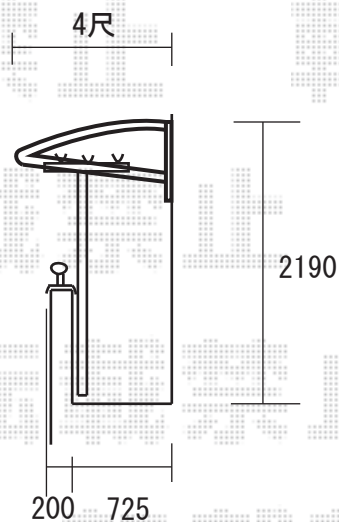

アルファルーFL型 関東間3.0間×4尺
 屋根材：ポリカーボネート（ブルースモーク）
 色：シャイングレー

※間口切詰加工有り

※お見積りには吊り下げ物干し（標準）を含んでおりますが、
 既設のT型物干しがございますので、こちらに並べて取付られるか、
 取付せず既存のものだけをご使用になられるかをご指示ください。

※取付位置の詳細につきましては、施工当日に必ずお立会い頂きまして、
 直接施工士に最終のご指示頂けます様、宜しくお願い致します。