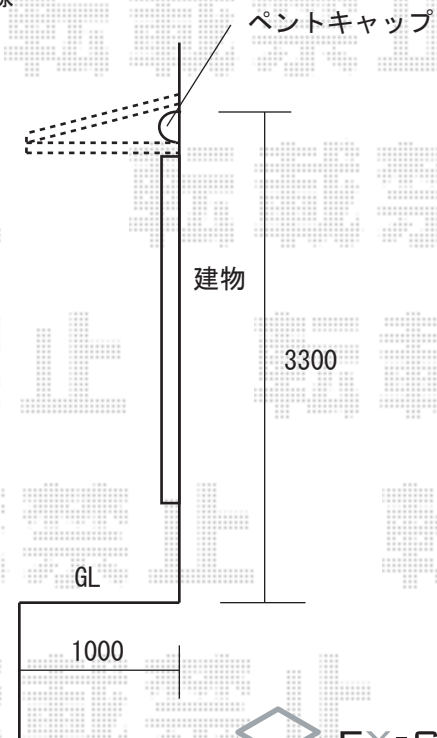

ライザーテラス 600 1階設置型
 関東2.0間 (3650mm) 4尺 (1185mm)
 アクリル (ブルースモーク)
 長柱仕様 シャイングレー

①アルファテラスL型 600 ルーフタイプ
 ②アルファテラスF型 600 ルーフタイプ
 関東2.0間 (3660mm) 3尺 (885mm)
 ポリカーボネート (ブルースモーク)
 柱無しルーフタイプ シャイングレー

※ライザーテラスは出幅切詰加工有り
 ※アルファルーフはL型とF型の2パターンにてお見積もりをご提示しております。
 ※取付位置の詳細につきましては、施工当日必ずお立会い頂き、直接ご指示頂けますよう、
 宜しくお願い致します。