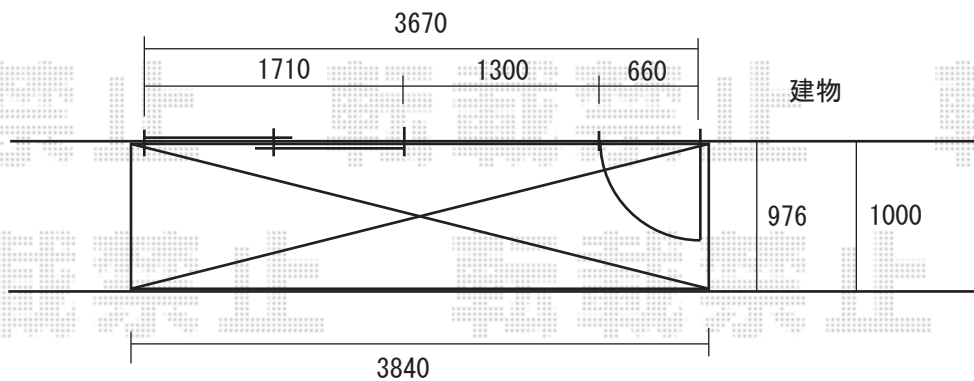

ライザーテラス 600 1階設置型
 関東2.0間 (3650mm) 4尺 (1185mm)
 アクリル (ブルースモーク)
 長柱仕様 シャイングレー

①アルファテラスL型 600 ルーフタイプ
 ②アルファテラスF型 600 ルーフタイプ
 関東2.0間 (3660mm) 3尺 (885mm)
 ポリカーボネート (ブルースモーク)
 柱無しルーフタイプ シャイングレー

※ライザーテラスは出幅切詰加工有り
 ※アルファルーフはL型とF型の2パターンにてお見積もりをご提示しております。
 ※取付位置の詳細につきましては、施工当日必ずお立会い頂き、直接ご指示頂けますよう、
 宜しくお願い致します。