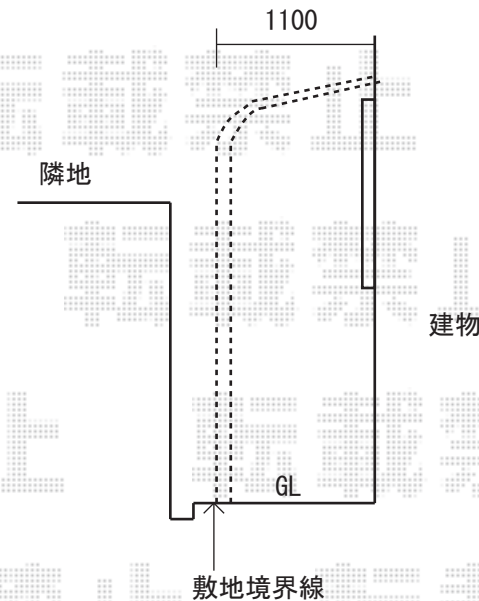

ライザーテラス 600 1階設置型
 関東2.0間 (3650mm) 4尺 (1185mm)
 アクリル (ブルースモーク)
 長柱仕様 シャイングレー

①アルファテラスL型 600 ルーフタイプ
 ②アルファテラスF型 600 ルーフタイプ
 関東2.0間 (3660mm) 3尺 (885mm)
 ポリカーボネート (ブルースモーク)
 柱無しルーフタイプ シャイングレー

※ライザーテラスは出幅切詰加工有り
 ※アルファルーフはL型とF型の2パターンにてお見積もりをご提示しております。
 ※取付位置の詳細につきましては、施工当日必ずお立会い頂き、直接ご指示頂けますよう、
 宜しくお願い致します。