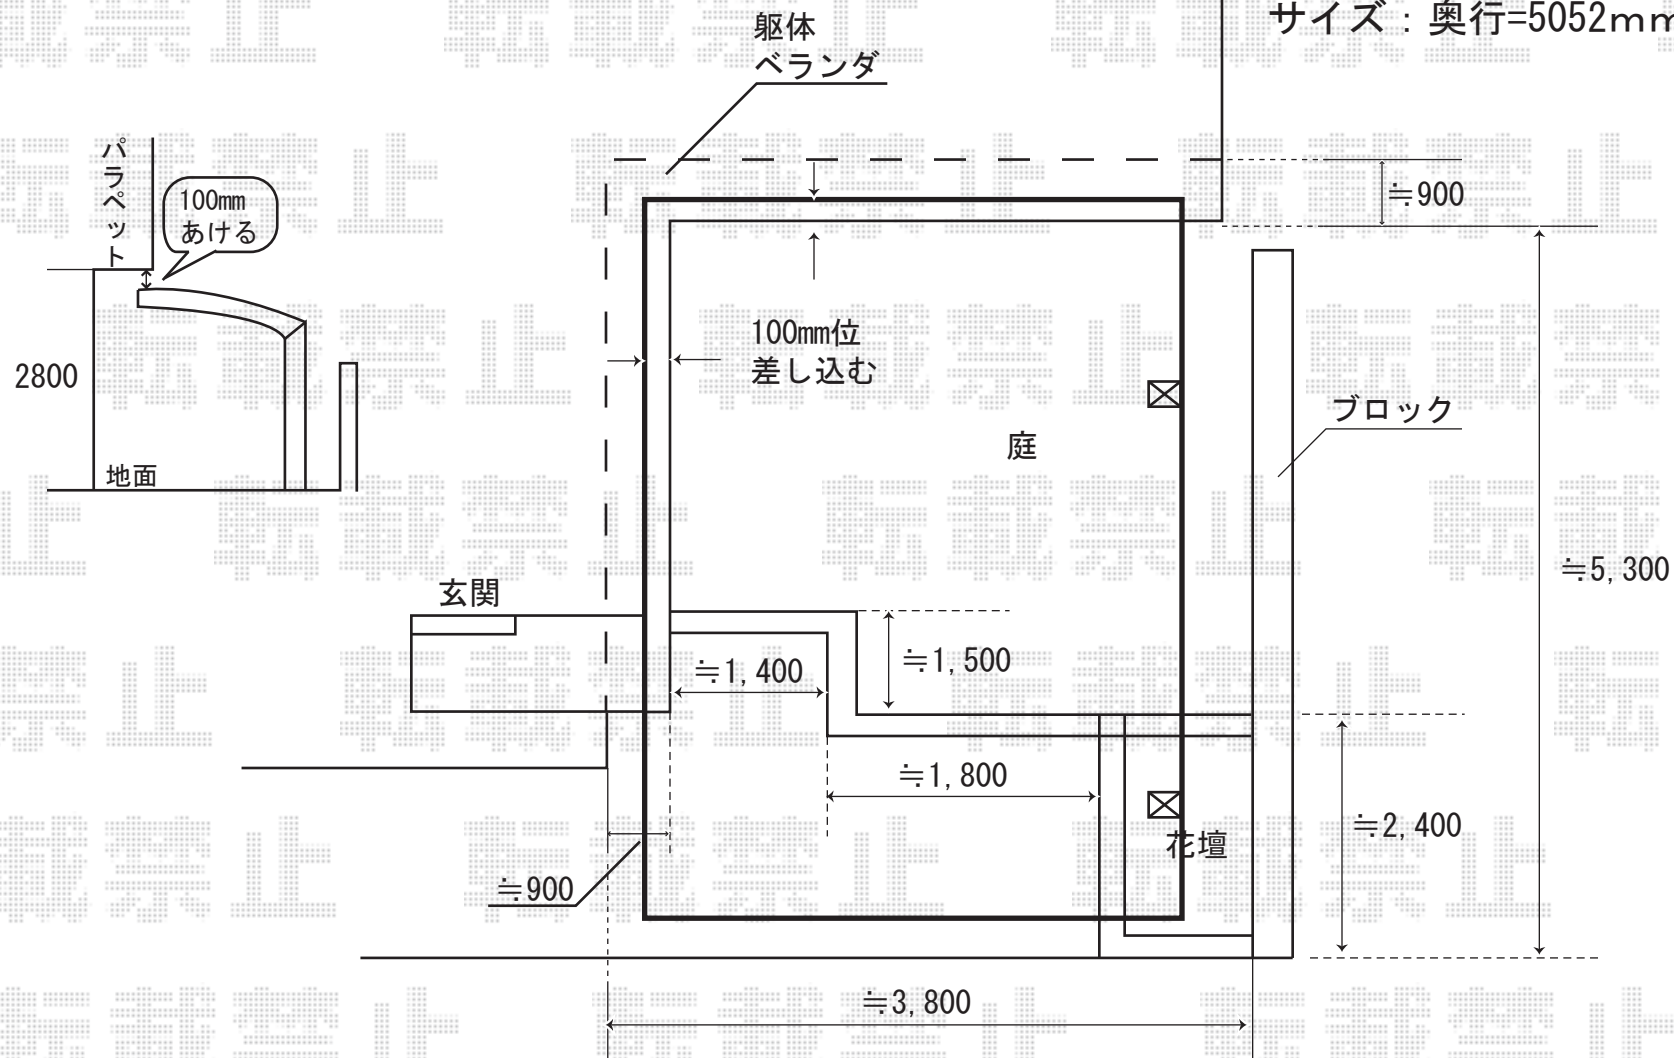

レイナポート ハイルフ仕様
サイズ：奥行=5052mm-間口=3002mm

路地

※上記の寸法は、施工時において多少の誤差が発生致します。
何卒、ご了承くださいませ。

EX-SHOP

<http://www.ex-shop.net>

担当：村上