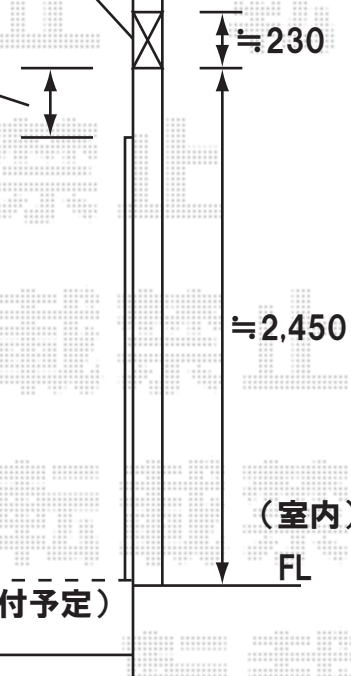

彩鳥取付位置

2×4の為、ベースプレートを使用し
取付致します。

シャッターボックス取付予定

ウッドデッキ設置を考え、
クランクハンドルのサイズを1500と
致しました。

彩鳥S型 レギュラータイプ 手動式
1.5間×1.5m
色:ホワイト
キャンバス色:アクリル(オレンジライン)
クランクハンドル:1500タイプ
オプション:波型フリルセット(特注)
追加部材:ベースプレートセット

☆施工当日、必ずお立会い頂き、取付位置のご指示・ご確認をお願い致します。