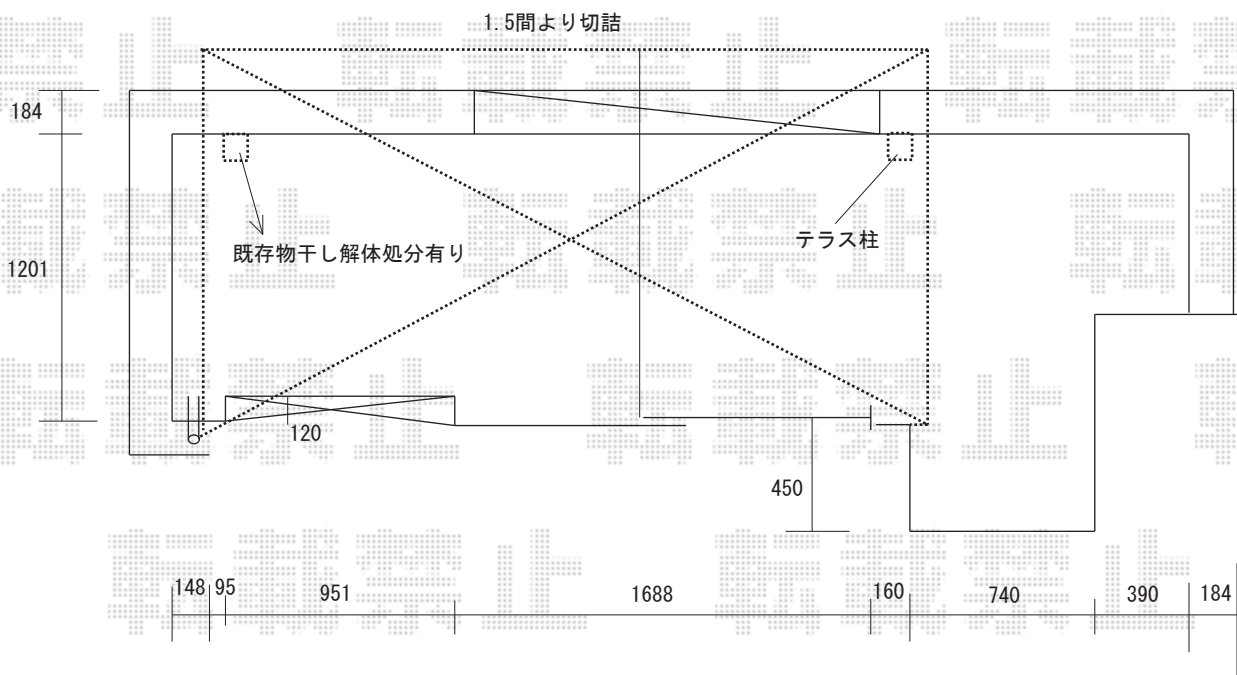

アルファテラスF型 600 2階設置型 造り付けバルコニー用

関東1.5間×5尺 アクアシャインポリカーボネート（ブルースモーク）

出幅自在桁、長柱仕様 ブラック

吊り下げ物干し 標準 2本入

- * 既存物干しの解体後の穴は、シールまたはビスで埋めます。
- * BSアンテナは別途撤去頂き、施工後再度取付のご手配のほど、宜しくお願い致します。
- * 物干しの取り付け位置のご指示を宜しくお願い致します。