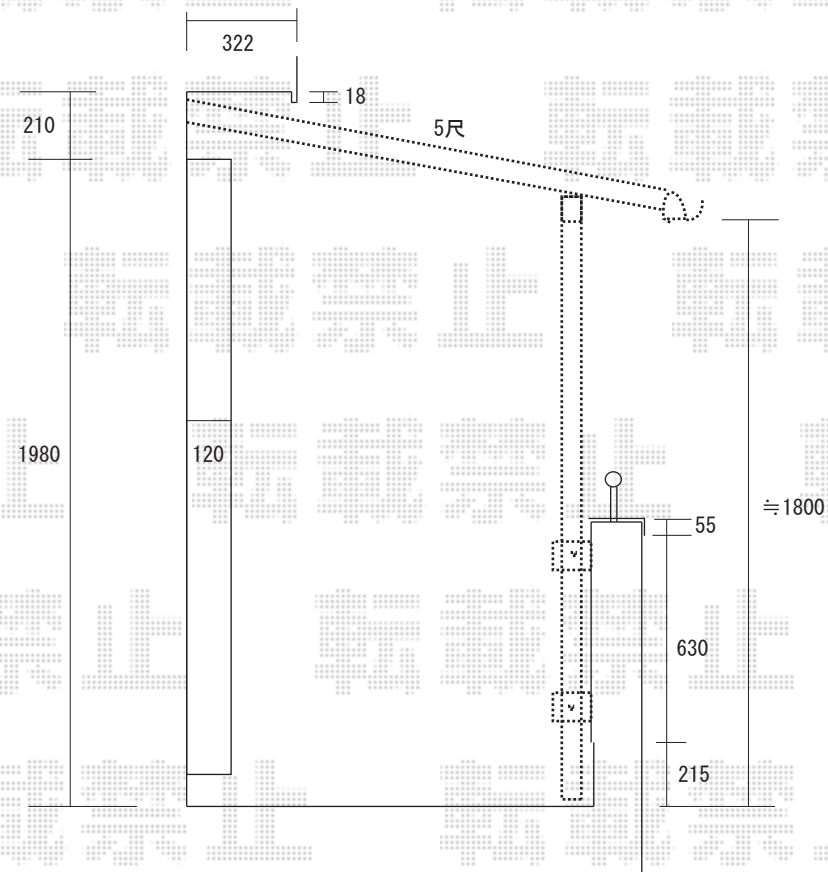

アルファテラスF型 600 2階設置型 造り付けバルコニー用

関東1.5間×5尺 アクアシャインポリカーボネート（ブルースモーク）

出幅自在桁、長柱仕様 ブラック

吊り下げ物干し 標準 2本入

- * 既存物干しの解体後の穴は、シールまたはビスで埋めます。
- * BSアンテナは別途撤去頂き、施工後再度取付のご手配のほど、宜しくお願い致します。
- * 物干しの取り付け位置のご指示を宜しくお願い致します。