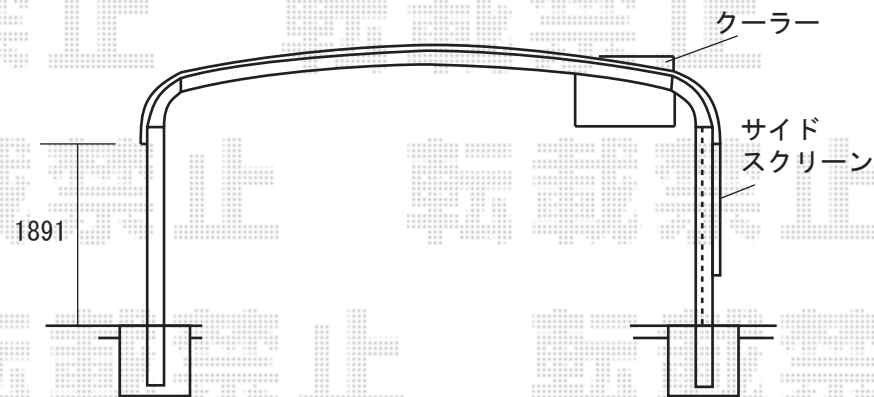

テールポートシグマワイド5760
 ロング柱23仕様
 屋根材：熱線吸収アクアポリカーボネート
 (ブルースモーク)
 色：オータムブラウン

- ※ハツリ有り
- ※サイドスクリーンH1000（熱線吸収アクアポリカーボネート）取付有り
- ※側溝がある為、外側の柱は100mm内側に移動予定です。
- ※GLの一番低いところで、柱高を1891mm確保する予定です。
- ※取付位置の詳細につきましては、施工当日必ずお立会い頂き、直接ご指示頂きますよう、宜しくお願い致します。