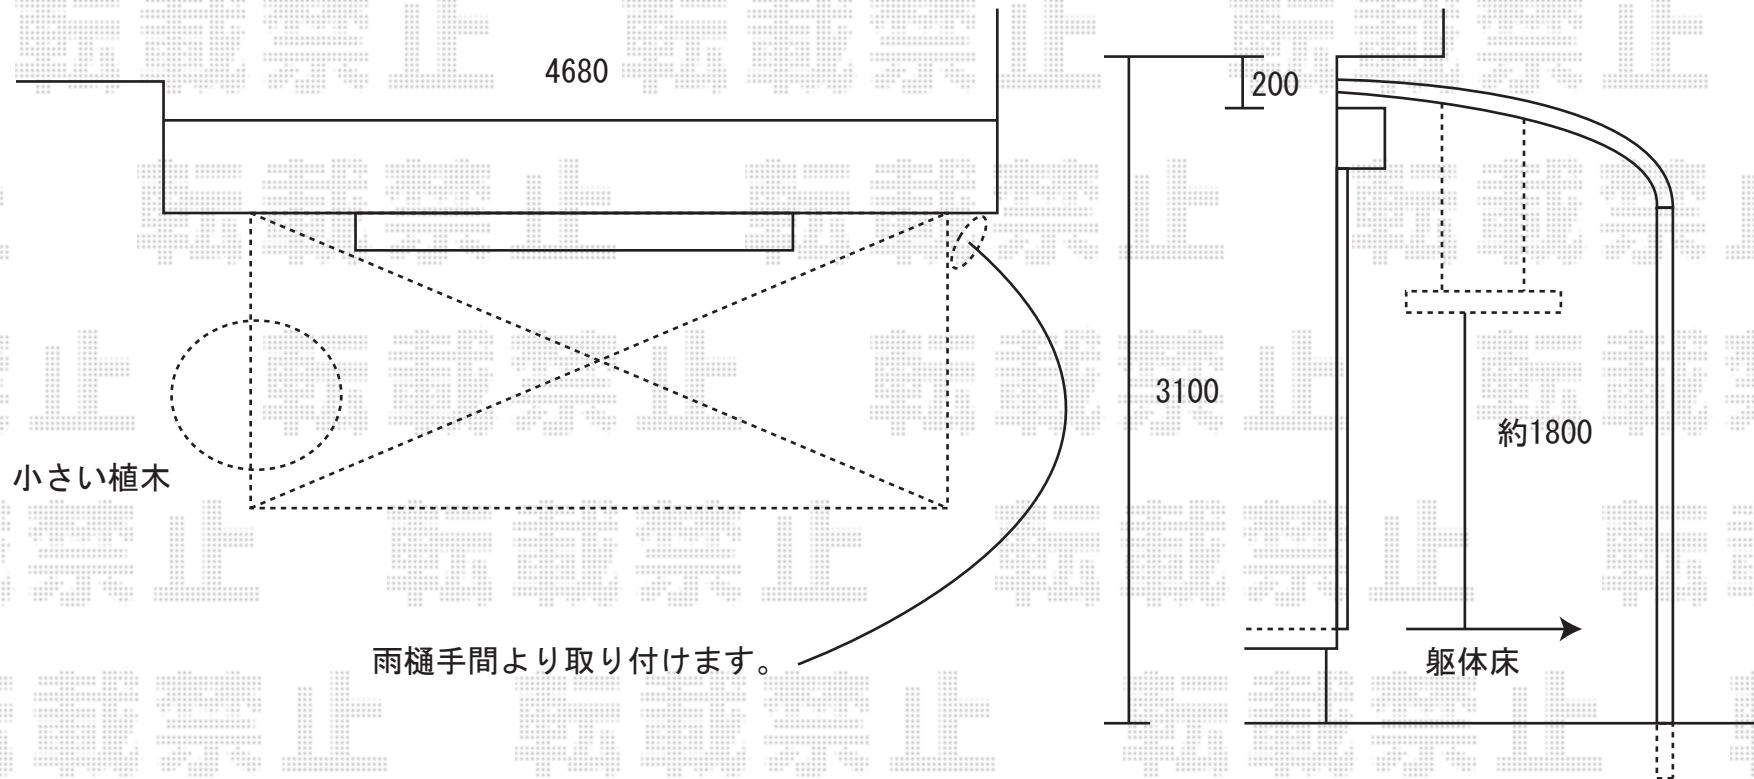

吊り下げ式物干しにつきましては、標準でみておりますので、
長さを500~900mmの範囲にて調整可能となっております。
施工日当日に、長さ・取り付け位置につきましては、
必ずご指示くださいますよう、宜しくお願い致します。

EX-SHOP
<http://www.ex-shop.net>

担当:加島