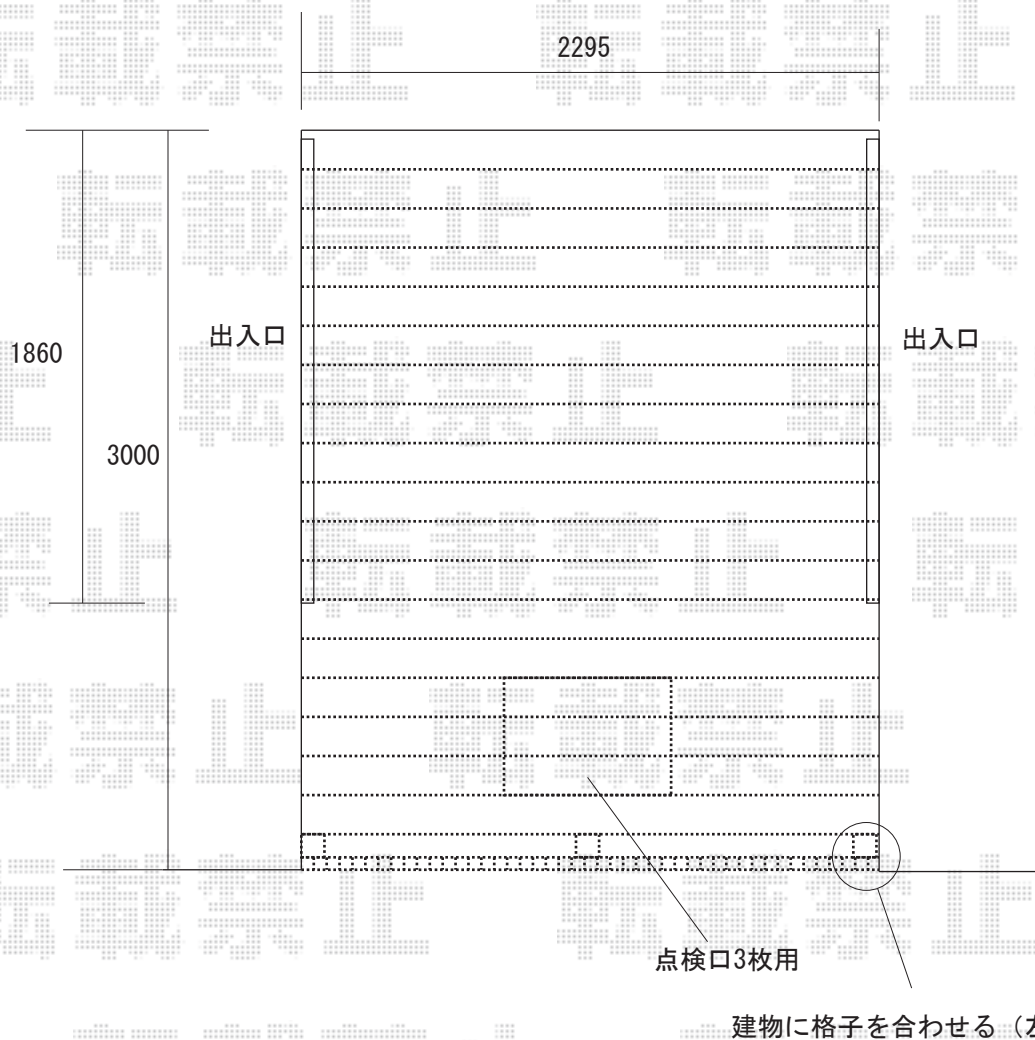

リコステージ 整脚有り 1.5間ワイド×8尺  
縦貼り EXTエッセン  
※点検口フラット（3枚用）、東ベースアンカー（2コ入り）

コートライン 独立タイプ 90×90柱  
2175mm×1700mm 縦格子（45×45）  
シャイングレー

※3.0×2.3（厚み100mm）土間基礎工事有り  
※施工位置の詳細につきましては、施工当日必ずお立会い頂き、最終のご指示を頂けますよう、宜しくお願い致します。