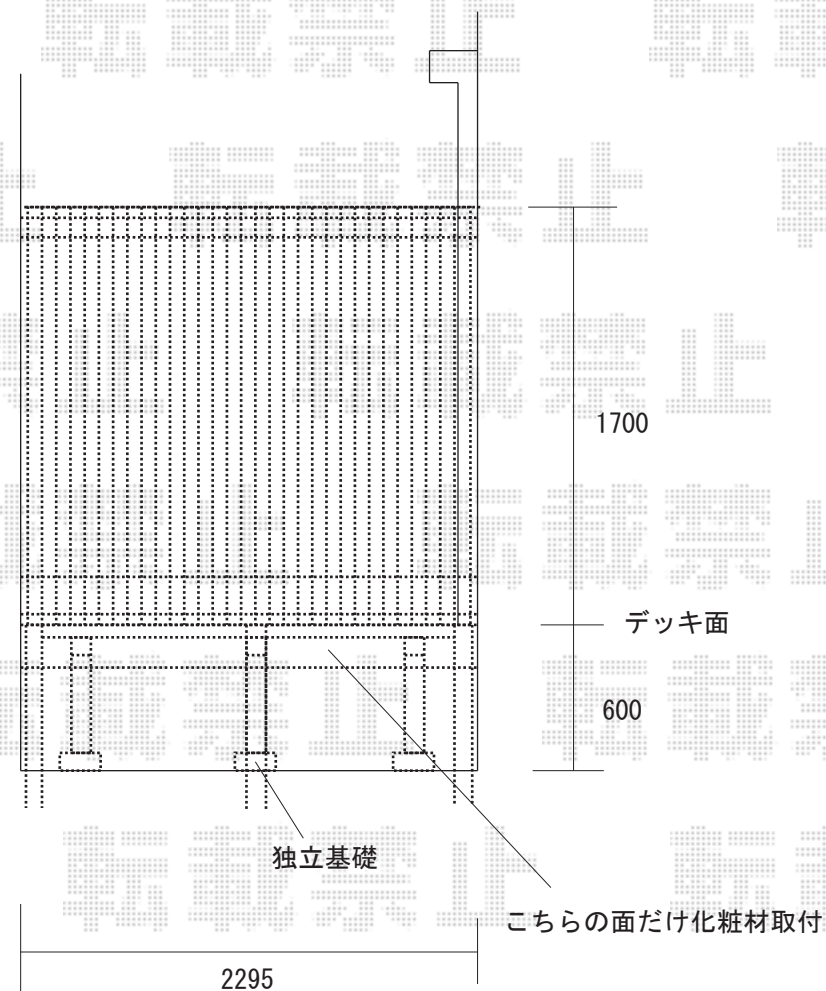

リコステージ 整脚有り 1.5間ワイド×8尺  
縦貼り EXTエッセン  
※点検口フラット（3枚用）、東ベースアンカー（2コ入り）

コートライン 独立タイプ 90×90柱  
2175mm×1700mm 縦格子（45×45）  
シャイングレー

※3.0×2.3（厚み100mm）土間基礎工事有り  
※施工位置の詳細につきましては、施工当日必ずお立会い頂き、最終のご指示を頂けますよう、宜しくお願い致します。