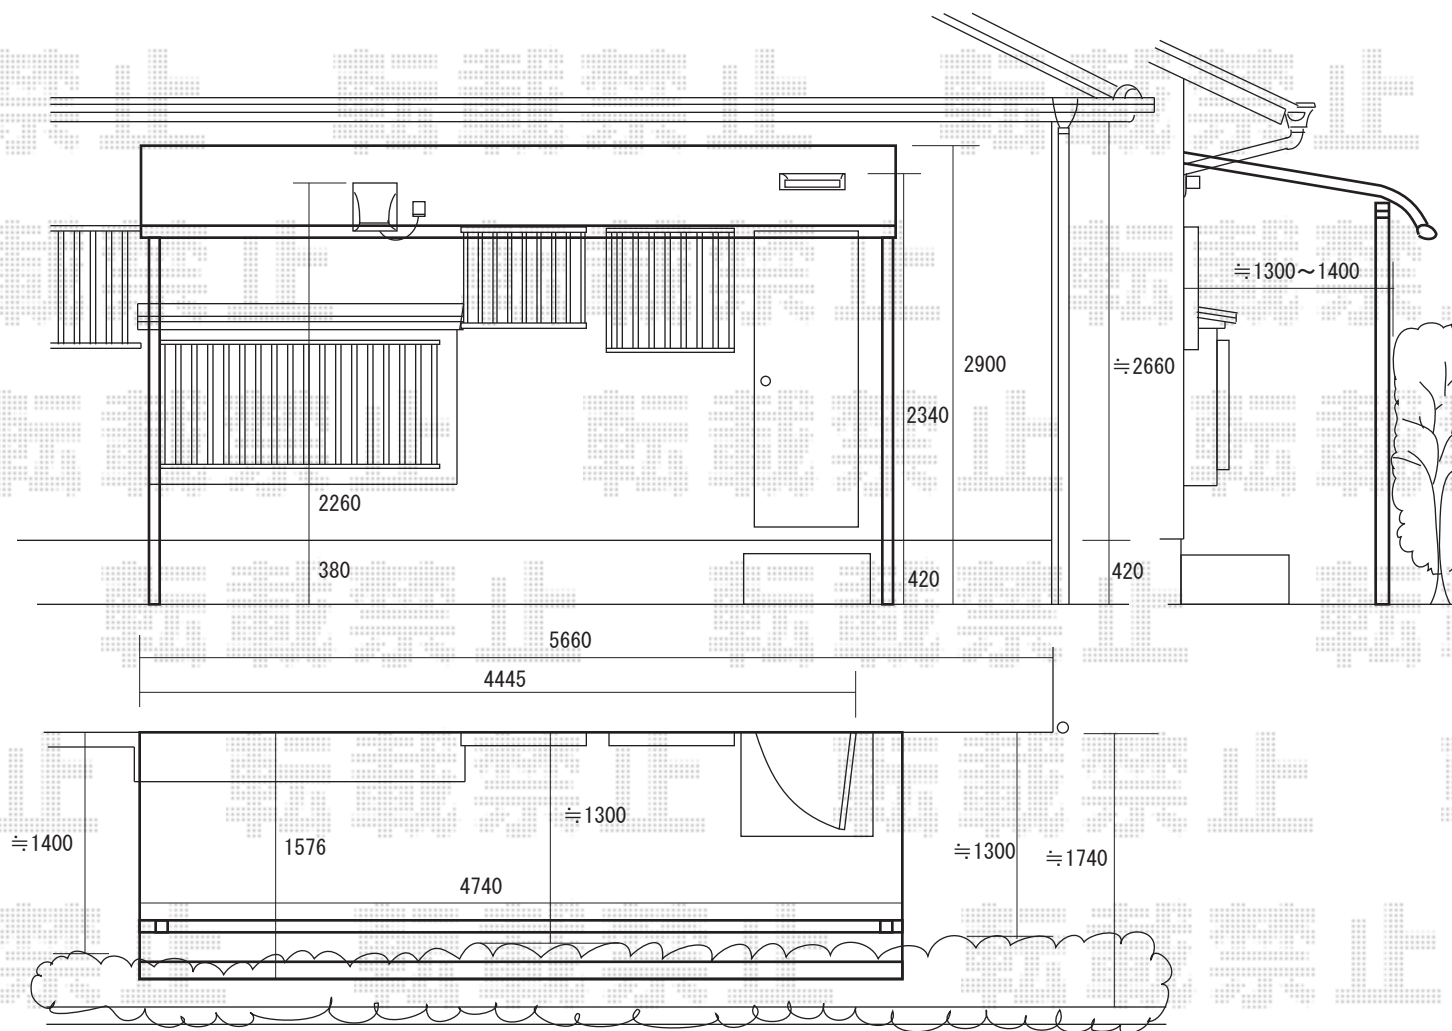

ライザーテラス600 関東2.5間通し×5尺
ポリカーボネート（ブルースモーク）
出幅自在桁仕様

※物干し取り付け有り

設置位置のご希望を施工当日ご指示くださいませ。

※取付位置につきましては、施工当日必ずお立会い頂き、ご指示頂きますよう、宜しくお願い致します。

EX-SHOP

<http://www.ex-shop.net>

担当：角田