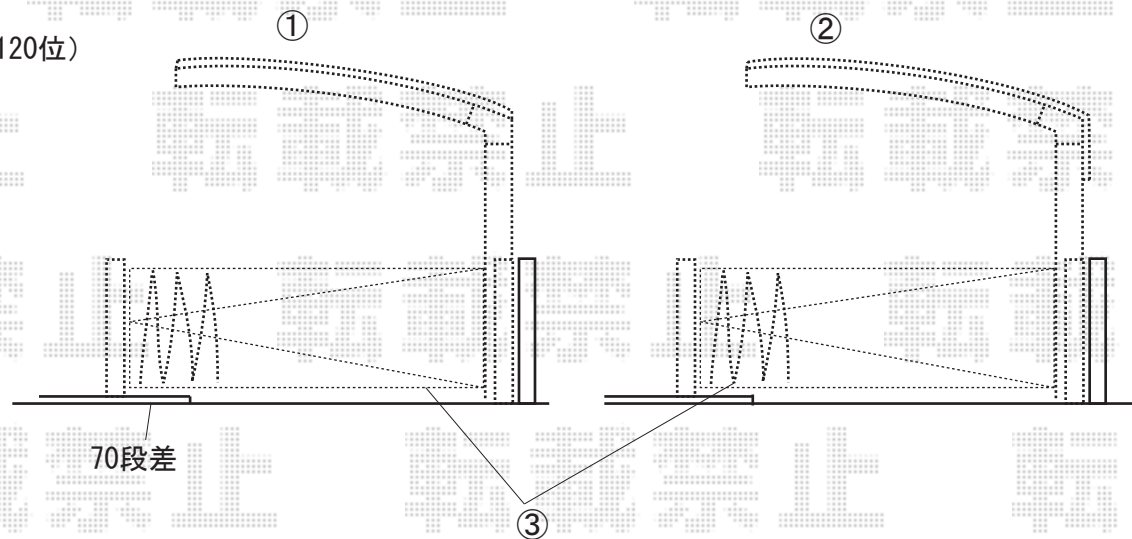

- ①カーブポートシグマⅡ5027 ロング柱23仕様
- ②テールポートシグマⅡ5027 ロング柱23仕様
シャイングレー ポリカーボネート (ブルースモーク)

- ③アルピタUR ノンレールタイプ 300S 片開き
ブロンズ

※ハツリ有り
 ※取付位置の詳細につきましては、現場にてご指示頂けます様、
 宜しくお願い致します。

EX-SHOP

<http://www.ex-shop.net>

担当:角田