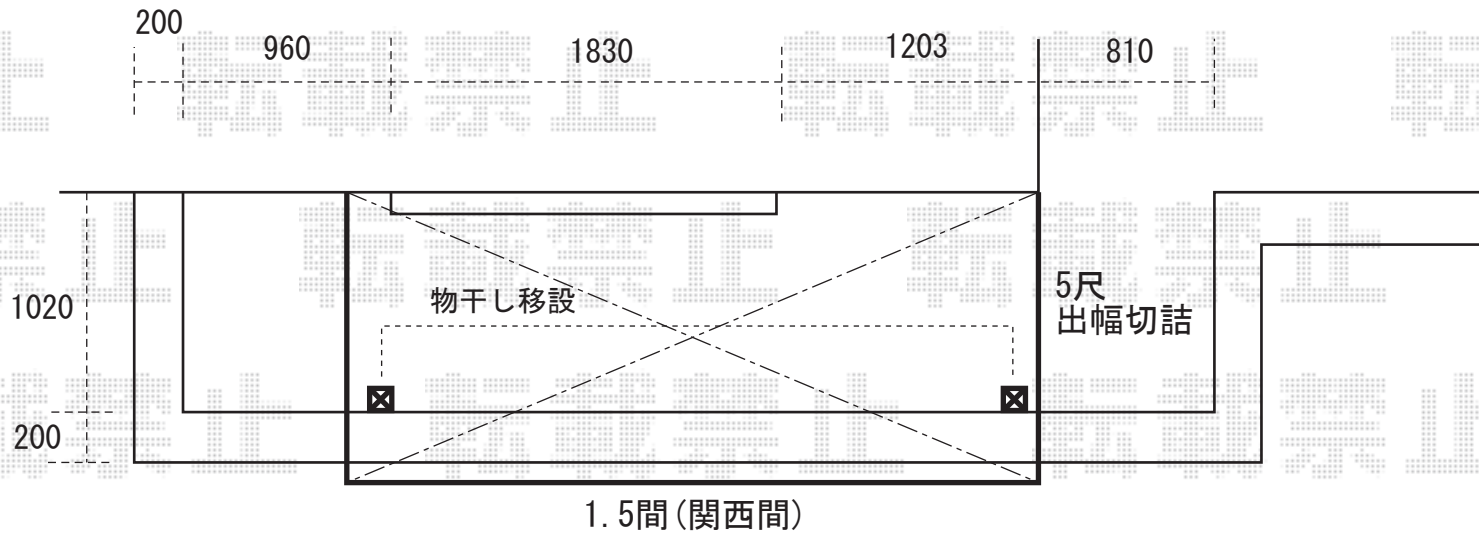

ライザーテラス 600タイプ
〔関西間〕2階設置型 出幅自在・ロング柱仕様
※出幅切詰有り
※既存物干し移設有り

- ・ 施工の際、商品設置位置の最終的なご指示を頂けますよう、
宜しくお願い致します。
- ・ 物干し移設時、取付高さについては奥様にご確認をお願い申し上げます。

※上記の寸法は、施工時において多少の誤差が発生致します。
何卒、ご了承くださいませ。

EX-SHOP

<http://www.ex-shop.net>