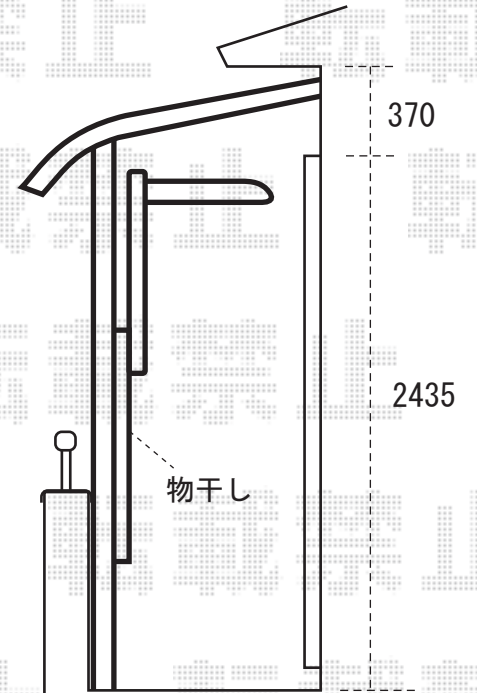

ライザーテラス 600タイプ
〔関西間〕2階設置型 出幅自在・ロング柱仕様
※出幅切詰有り
※既存物干し移設有り

- ・ 施工の際、商品設置位置の最終的なご指示を頂けますよう、
宜しくお願い致します。
- ・ 物干し移設時、取付高さについては奥様にご確認をお願い申し上げます。

※上記の寸法は、施工時において多少の誤差が発生致します。
何卒、ご了承くださいませ。

EX-SHOP

<http://www.ex-shop.net>