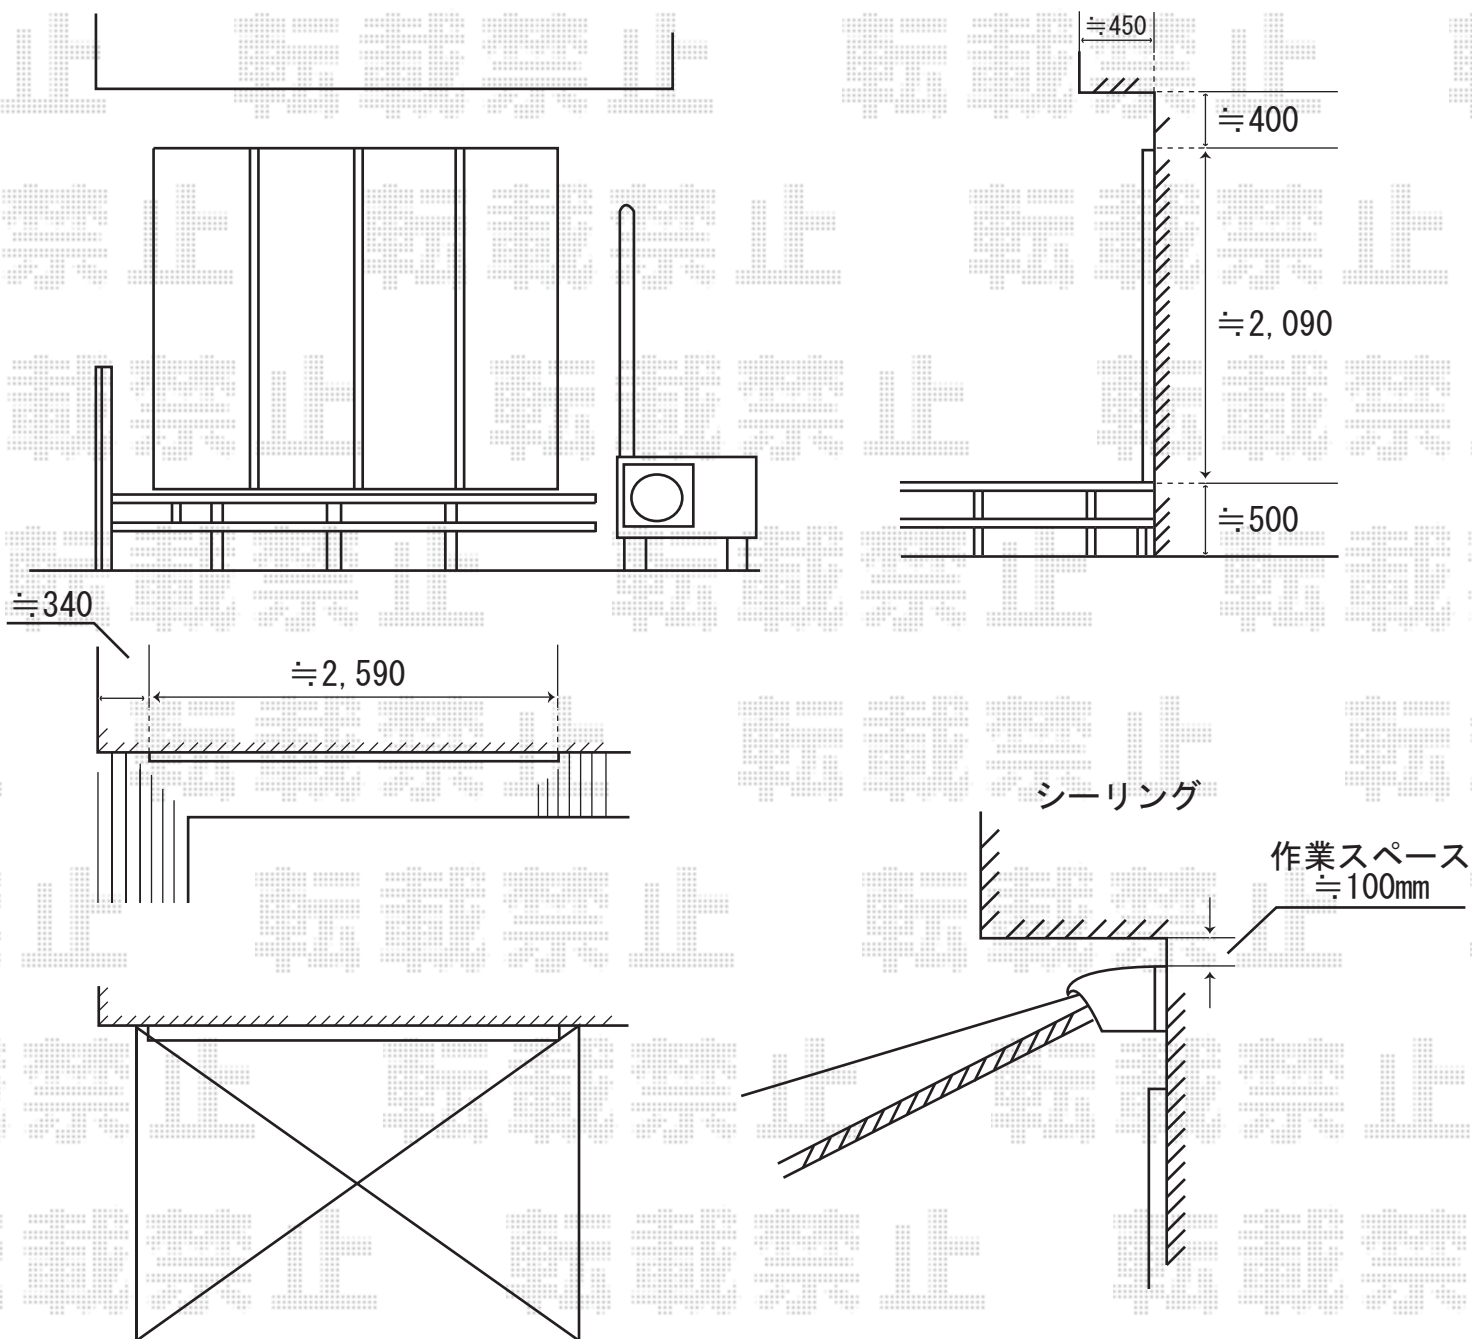

彩鳥C型〔手動式〕ボックスタイプ  
間口=1.5間-出幅=2M

※ベースプレート取付有り

※フリル有り

※上記の寸法は、施工時において多少の誤差が発生致します。  
何卒、ご了承くださいませ。

EX-SHOP

<http://www.ex-shop.net>

担当: 村上