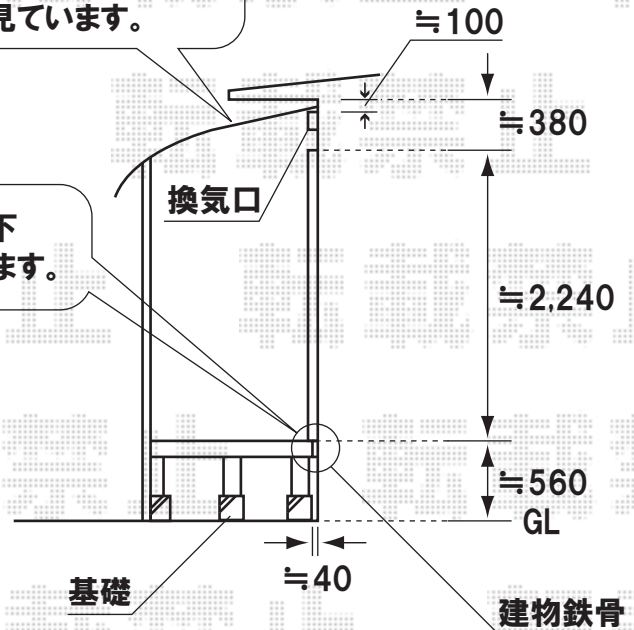

※現場調査時のお打合せにより、お色などを変更致しました。  
 ※リコステージは、独立基礎を用いた取付工事となります。  
 ※施工当日は必ずお立会い頂き、取付位置のご指示・ご確認、及び、物干しの取り付け高さのご指示を宜しくお願い致します。

手洗い場から左へ  
取付致します。

屋根の取り付けは  
換気口の上からと  
見えています。

デッキ面はサッシ下  
約10mm位となります。

リコステージワイド 調整脚あり  
色:EXTピンテージ  
オプション:ステップ1段

リコフェンス 1×2スパン [ラチス]  
色:EXTピンテージ  
幅:1,200mm×3  
高さ:1,000mm

アルファテラスRB型 1階用 1500タイプ  
色:オータムブラウン  
屋根材:熱線遮断ポリカーボネート(クールグレー)  
柱仕様:出幅自在桁  
オプション:吊下げ物干し(2本入)1セット

EX-SHOP  
[HTTP://WWW.EX-SHOP.NET](http://www.ex-shop.net)  
 担当:大磯