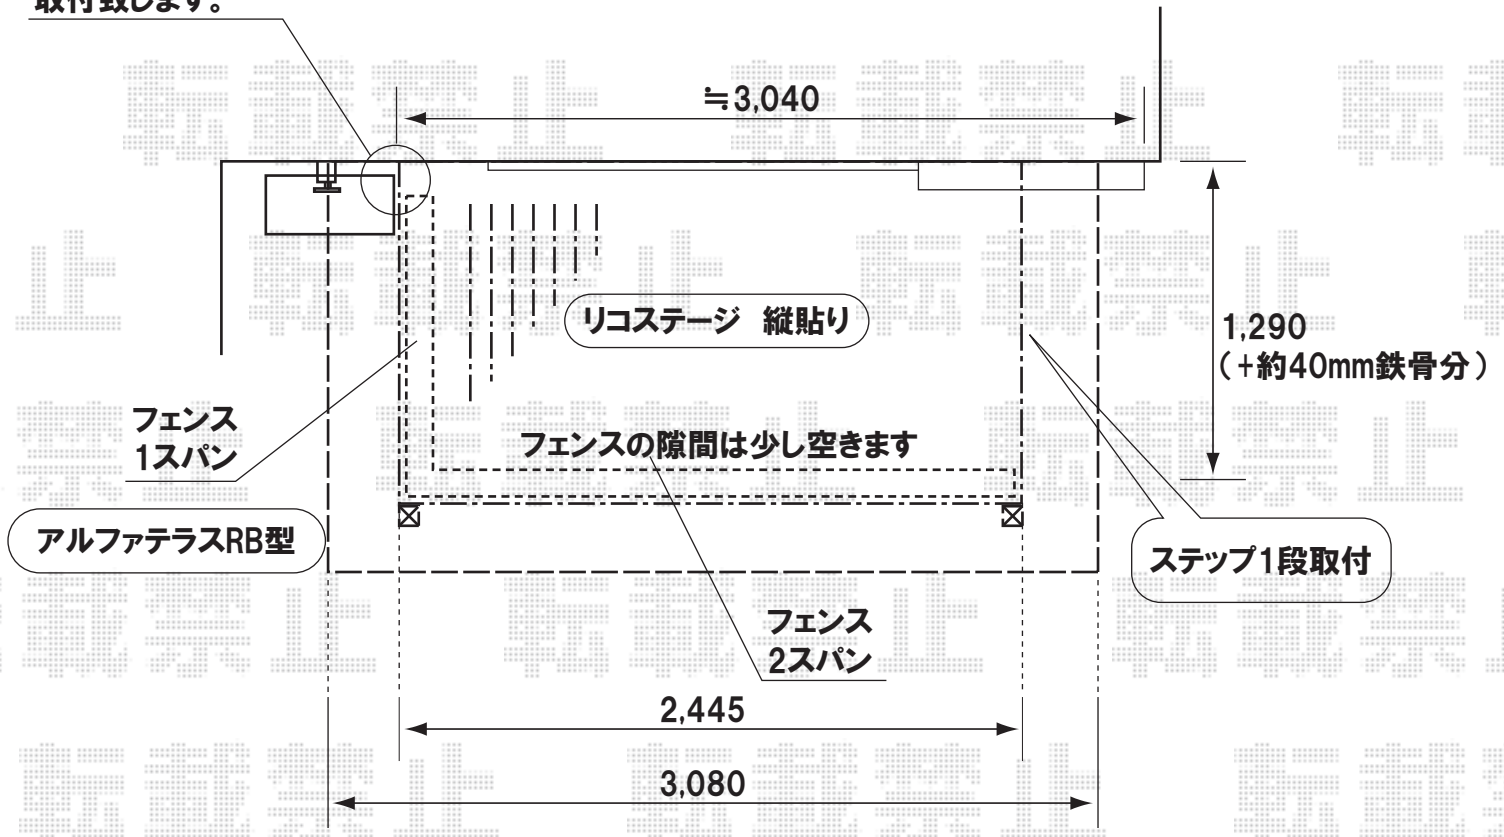

※現場調査時のお打合せにより、お色などを変更致しました。  
 ※リコステージは、独立基礎を用いた取付工事となります。  
 ※施工当日は必ずお立会い頂き、取付位置のご指示・ご確認、及び、物干しの取り付け高さのご指示を宜しくお願い致します。

手洗い場から左へ  
取付致します。

屋根の取り付けは  
換気口の上からと  
見えています。

デッキ面はサッシ下  
約10mm位となります。

リコステージワイド 調整脚あり  
色:EXTピンテージ  
オプション:ステップ1段

リコフェンス 1×2スパン [ラチス]  
色:EXTピンテージ  
幅:1,200mm×3  
高さ:1,000mm

アルファテラスRB型 1階用 1500タイプ  
色:オータムブラウン  
屋根材:熱線遮断ポリカーボネート(クールグレー)  
柱仕様:出幅自在桁  
オプション:吊下げ物干し(2本入)1セット

EX-SHOP  
[HTTP://WWW.EX-SHOP.NET](http://www.ex-shop.net)  
 担当:大磯