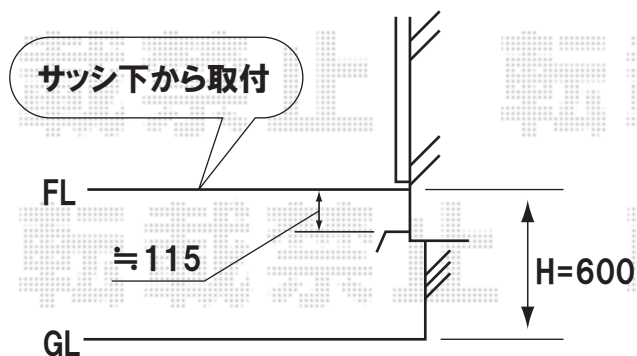

＜断面図＞

リコステージ 東ロング仕様

2.0間×10尺 [3,635mm×2,935mm]  
 色:EXTエッセン(金具色:シャイングレー)  
 床材:縦貼り

リコフェンス [ラチス]

幅:1,200mm×3スパン  
 高さ:1,000  
 色:EXTエッセン

①L字ステップ

幅:450mm× [2,000mm×2]  
 色:EXTエッセン

②リコステップ2段

幅:600mm  
 色:EXTエッセン

※現場調査時のお打合せにより、  
 ステップを2パターンにてご提案いたします。  
 ※デッキの一部を切欠加工致します。  
 ※施工当日、デッキ取付位置、及び、  
 ステップ・フェンスの取付位置のご指示を頂けます様、  
 宜しくお願い致します。

EX-SHOP  
[HTTP://WWW.EX-SHOP.NET](http://www.ex-shop.net)