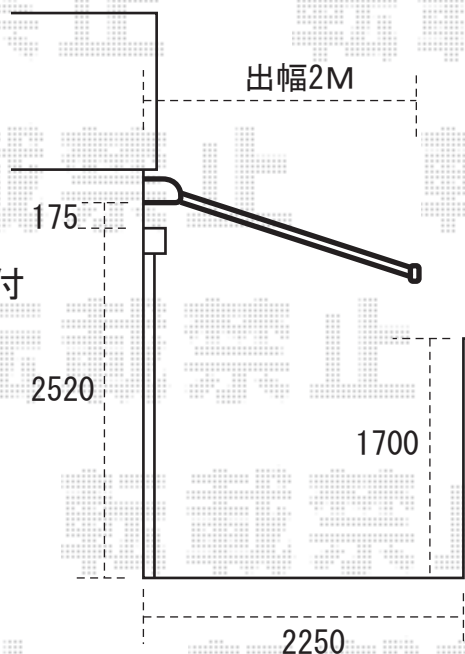

間口=1.5間

出幅=2M

ハンドル：外観右取付

ベースプレートを使用しての取付

※上記の寸法は、施工時において多少の誤差が発生致します。
何卒、ご了承くださいませ。