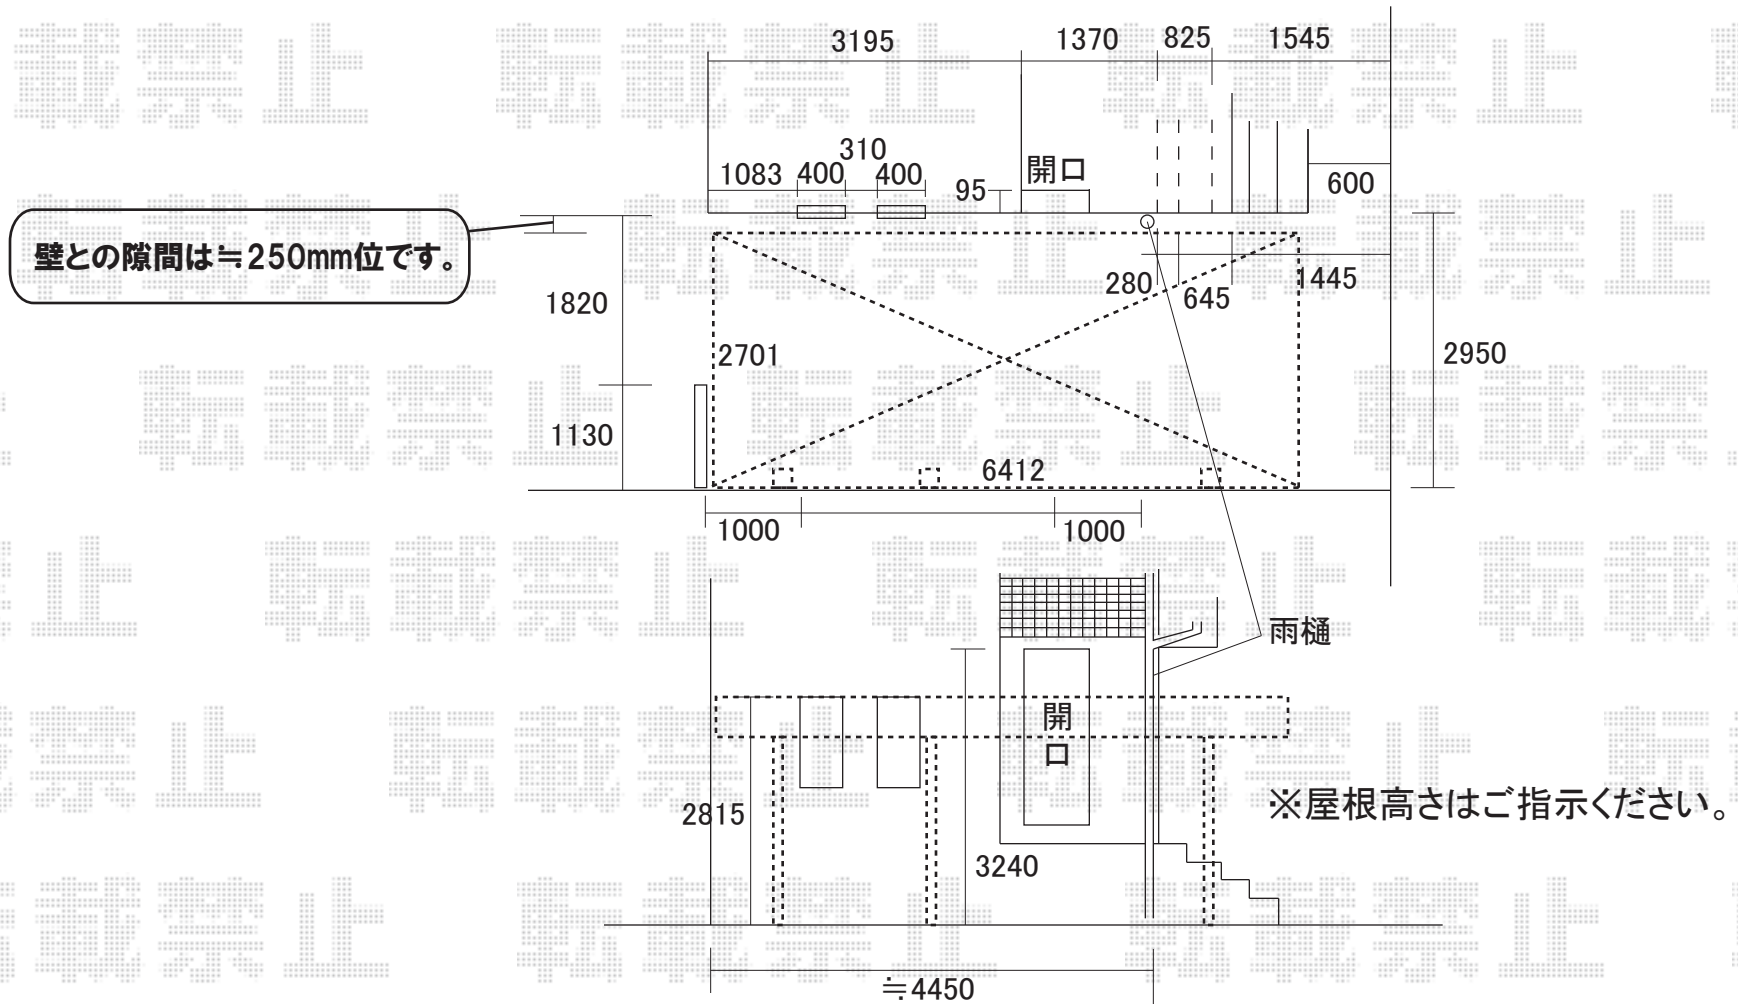

カーブポートシグマII 延長 6427 ロング柱28仕様 シャイングレー ポリカーボネート(ブルースモーク)

※ハツリ有り(3ヶ所)

※取付位置の詳細につきましては、施工当日必ずお立会い頂き、最終のご指示を頂けますよう、宜しくお願い致します。

EX-SHOP

<http://www.ex-shop.net>

担当: 角田