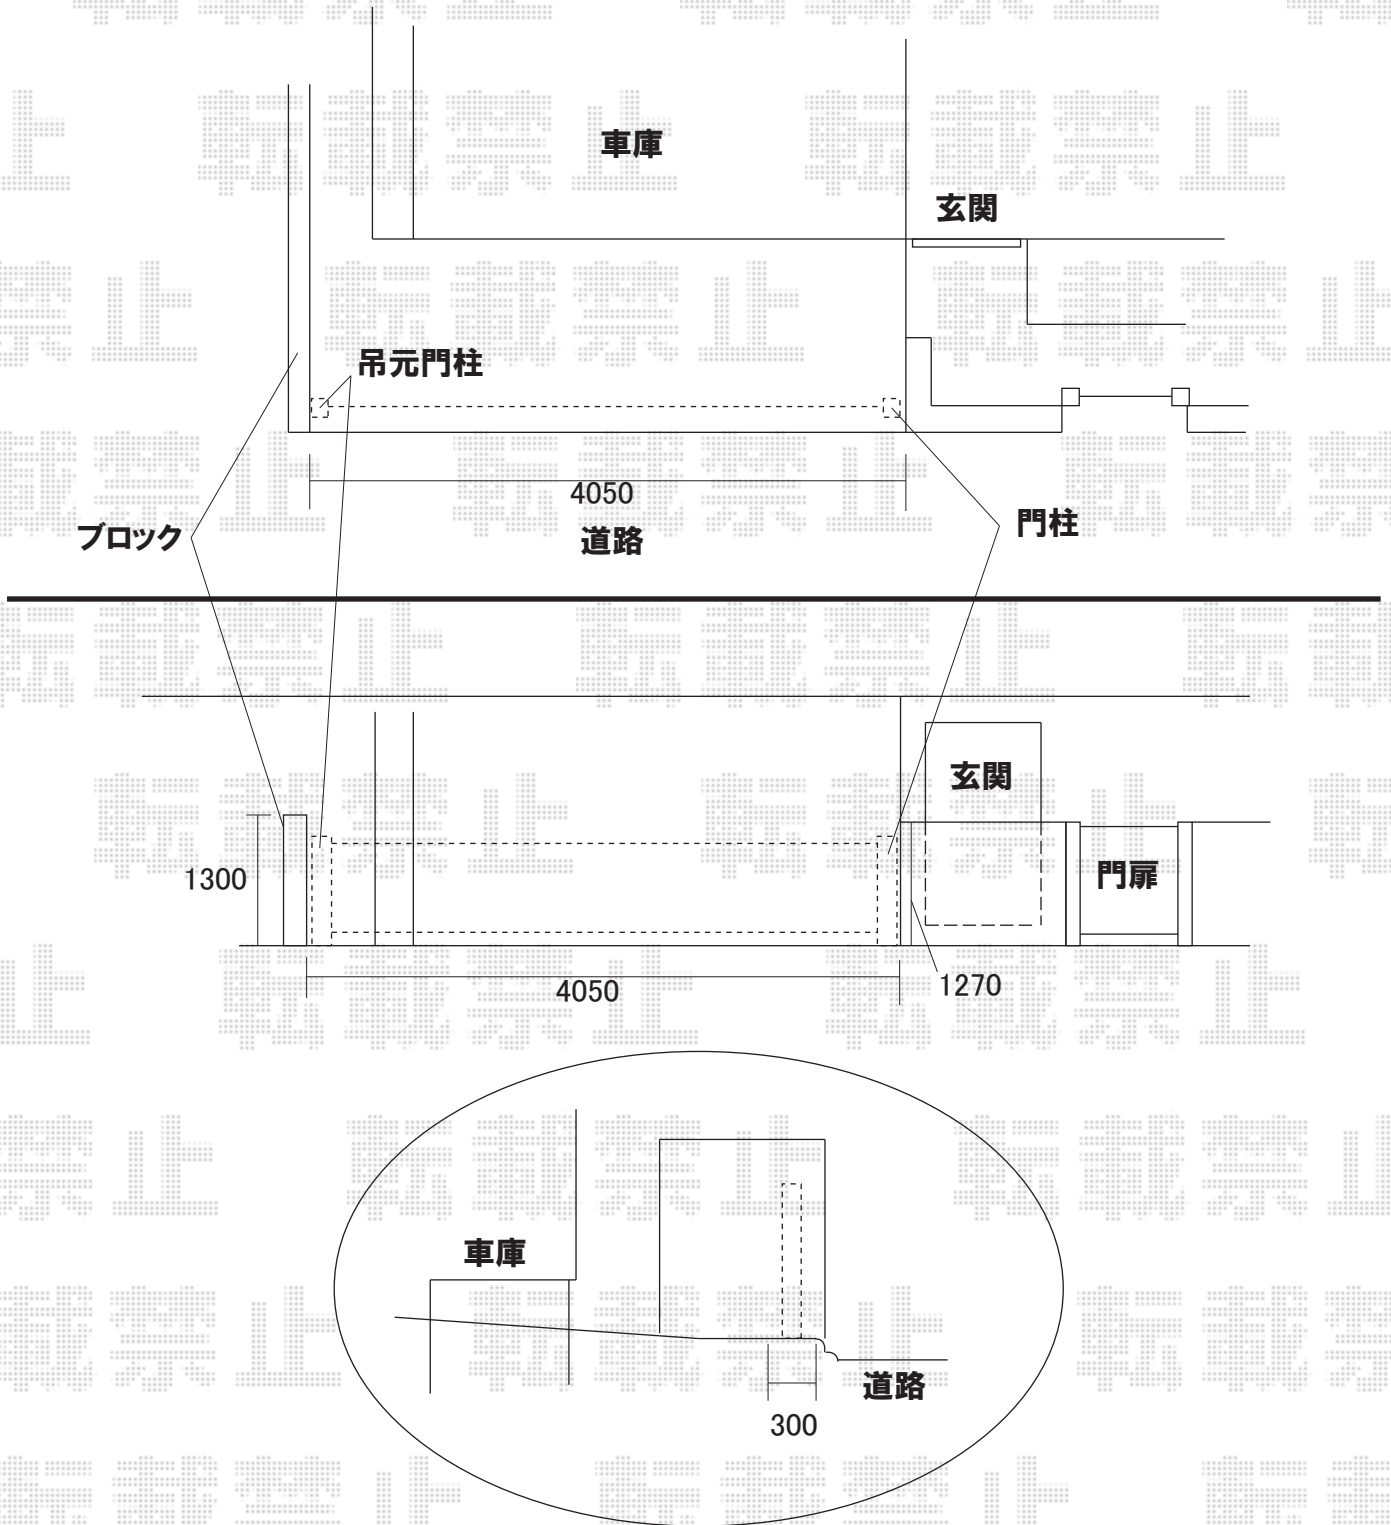

エキスライン伸縮ゲート1型 片開き 40S カームブラック(1100×4000)

or

カミングゲート6型 片開き 42S カームブラック(1200×4200)

※取付位置の詳細につきましては、施工当日必ずお立会い頂き、  
最終のご指示を頂けますよう、宜しくお願い致します。

EX-SHOP

<http://www.ex-shop.net>

担当:角田