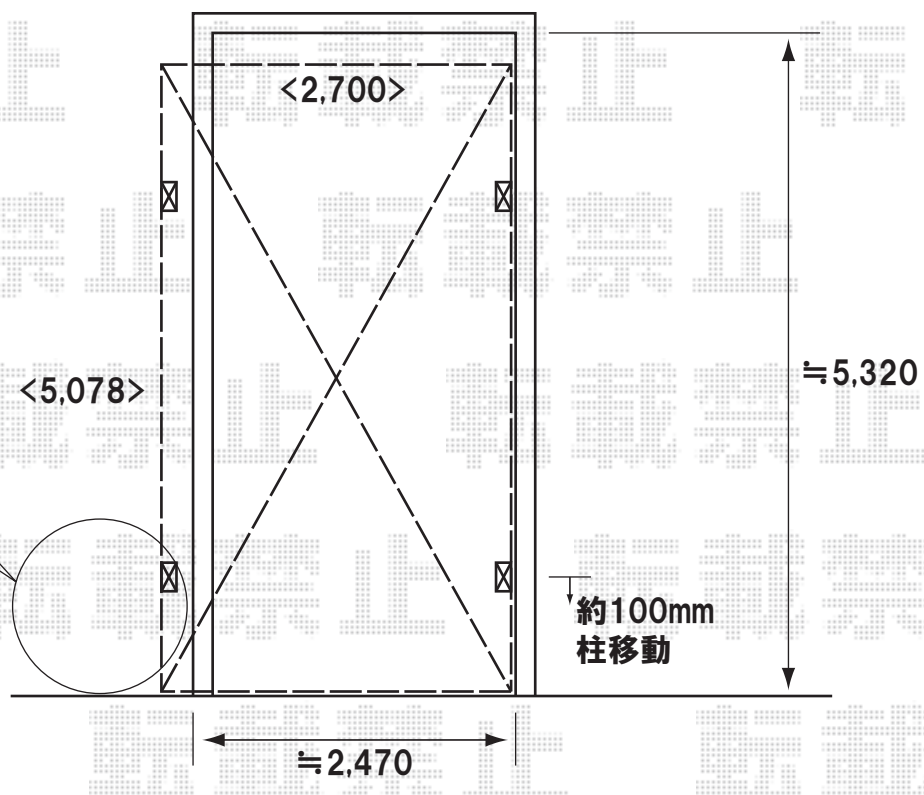

施工当日までに
周辺の植栽を撤去して頂けます様
お願い致します。

カルエードGE 600タイプ
5127サイズ [5,078×2,700mm]
色:ブラック
屋根材:ポリカーボネート(ブルースモーク)
柱仕様:標準柱

※現場調査時のお打ち合わせにより、ご依頼当初の商品から
変更になりましたのでご確認ください。
※柱足元のハツリ作業(2ヶ所)を行います。
※施工当日は、必ずお立会い頂き、取付位置のご指示を
頂けます様、宜しくお願い致します。