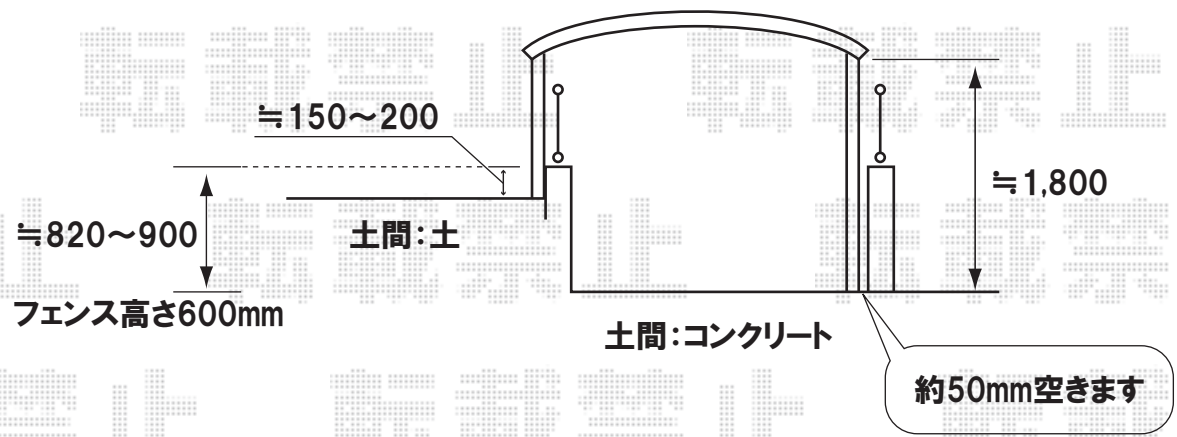

施工当日までに
周辺の植栽を撤去して頂けます様
お願い致します。

カルエードGE 600タイプ
5127サイズ [5,078×2,700mm]
色:ブラック
屋根材:ポリカーボネート(ブルースモーク)
柱仕様:標準柱

※現場調査時のお打ち合わせにより、ご依頼当初の商品から
変更になりましたのでご確認ください。
※柱足元のハツリ作業(2ヶ所)を行います。
※施工当日は、必ずお立会い頂き、取付位置のご指示を
頂けます様、宜しくお願い致します。