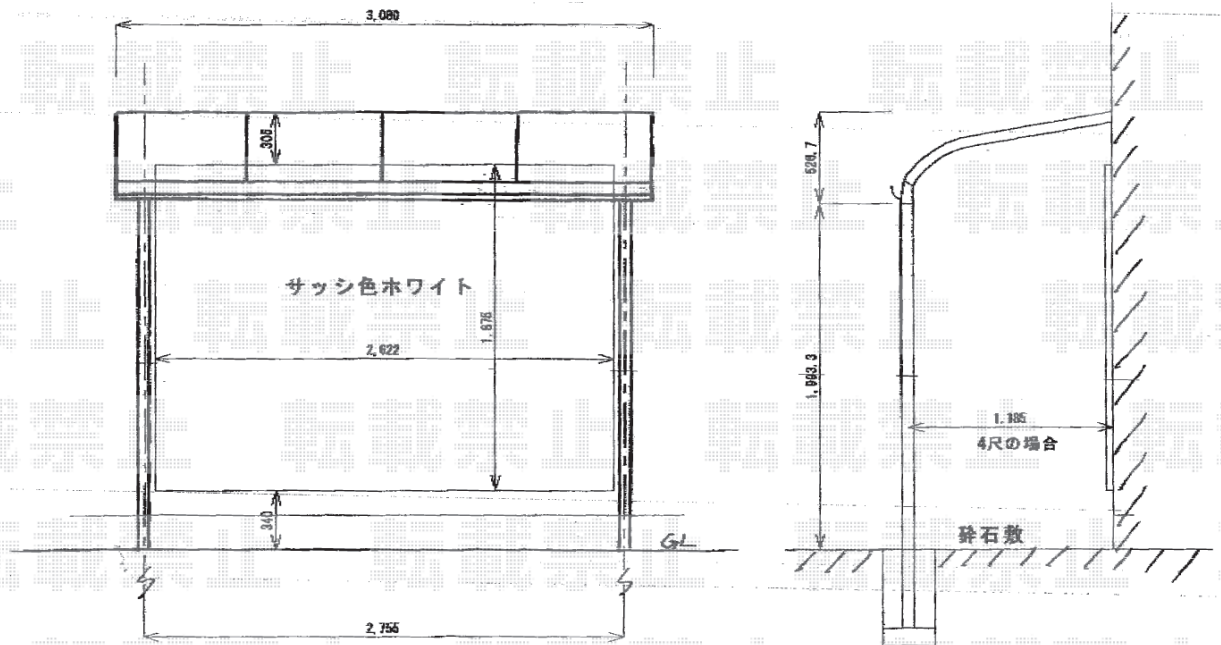

アルファテラスRB型 1500タイプ 1階設置型

間口=1.5間 (2755mm)

出幅=4尺 (1185mm)/5尺 (1485mm)-2パターン

オプション：吊り下げ物干し

※既存テラス屋根撤去・処分費

- * 設置位置は、現在設置されているテラス屋根と合わせます。
- * 現場調査時にご説明差し上げました通り、落雪により製品が破損する恐れがございます。雪止め等の対策を頂けます様、宜しくお願ひ申し上げます。

※上記の寸法は、施工時において多少の誤差が発生致します。
何卒、ご了承くださいませ。

EX-SHOP

<http://www.ex-shop.net>

担当：村上