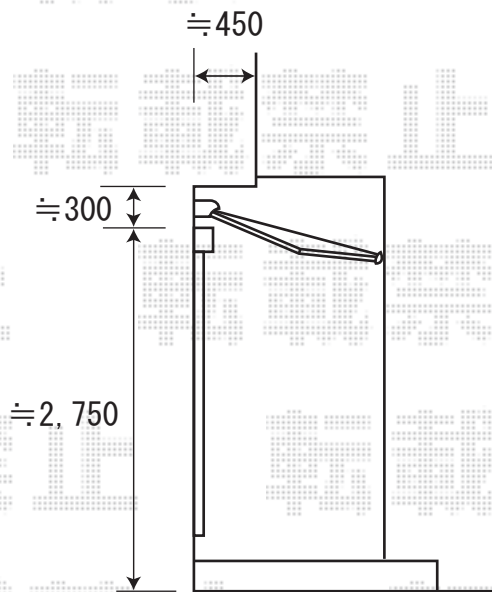

彩鳥CR型 ボックスタイプ リモコン式  
間口=1.5間 (2730mm) 出幅=1.5M  
キャンバス地：アクリル (ブリティッシュグリーン)  
スクリーン：ブリティッシュグリーン  
クランクハンドル：外観左駆動1500【特注】  
色：シャイングレー  
追加部材：ベースプレートセット

取付位置の詳細を、施工時にご指示ください  
(外観左側駆動となります)

現場状況や作図制限により概略図の内容と多少の違いが生じることがございます。  
施工時は、現場優先とさせて頂きたく思いますので、お立会い頂き、  
最終のご指示のほど、何卒、宜しくお願い致します。