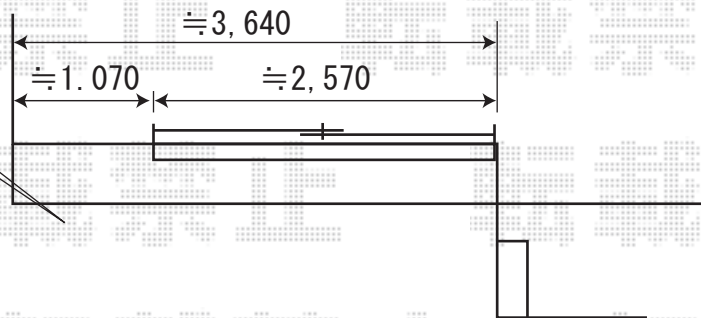

彩鳥CR型 ボックスタイプ リモコン式  
間口=1.5間 (2730mm) 出幅=1.5M  
キャンバス地：アクリル (ブリティッシュグリーン)  
スクリーン：ブリティッシュグリーン  
クランクハンドル：外観左駆動1500【特注】  
色：シャイングレー  
追加部材：ベースプレートセット

取付位置の詳細を、施工時にご指示ください  
(外観左側駆動となります)

現場状況や作図制限により概略図の内容と多少の違いが生じることがございます。  
施工時は、現場優先とさせて頂きたく思いますので、お立会い頂き、  
最終のご指示のほど、何卒、宜しくお願い致します。