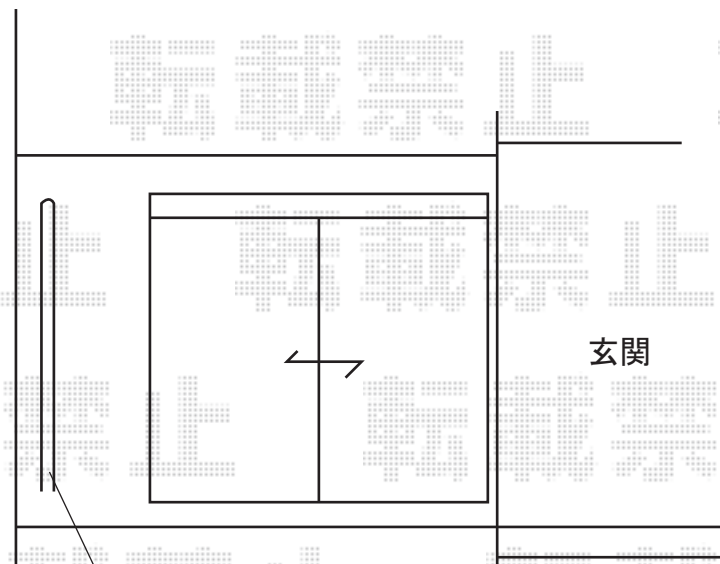

彩鳥CR型 ボックスタイプ リモコン式  
間口=1.5間 (2730mm) 出幅=1.5M  
キャンバス地：アクリル (ブリティッシュグリーン)  
スクリーン：ブリティッシュグリーン  
クランクハンドル：外観左駆動1500【特注】  
色：シャイングレー  
追加部材：ベースプレートセット

取付位置の詳細を、施工時にご指示ください  
(外観左側駆動となります)

現場状況や作図制限により概略図の内容と多少の違いが生じることがございます。  
施工時は、現場優先とさせて頂きたく思いますので、お立会い頂き、  
最終のご指示のほど、何卒、宜しくお願い致します。